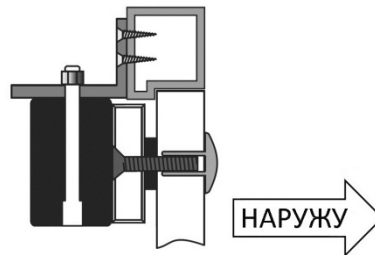

Кронштейн L типа для замков серии ST-EL260xxx-SL

- Для крепления замка на дверь, открывающуюся наружу
- Совместимость – ST-EL260xxx-SL
- Материал – алюминий
- Цвет – серебряный

Кронштейн L типа выполнен из алюминия и предназначен для крепления электромагнитных замков на двери, открывающиеся наружу, когда ширина дверной коробки не допускает непосредственный монтаж замка.

Способ монтажа:

Размеры: