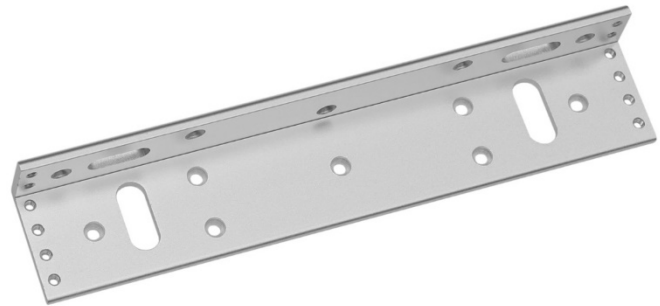

Кронштейн L типа для замков серии ST-EL260xxx-SL

- Для крепления замка на дверь, открывающуюся наружу
- Совместимость – ST-EL260xxx-SL
- Материал – алюминий
- Цвет – серебряный

Кронштейн L типа выполнен из алюминия и предназначен для крепления электромагнитных замков на двери, открывающиеся наружу, когда ширина дверной коробки не допускает непосредственный монтаж замка.

Способ монтажа:

Размеры: