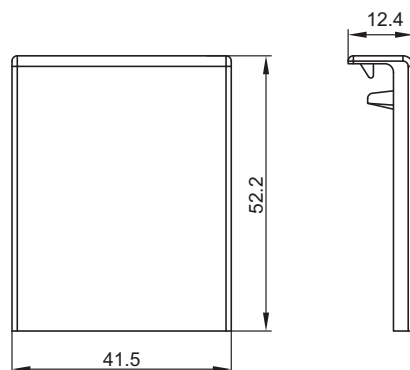

Коробка распределительная SDMN для миниканалов

Назначение:

- организация безопасного и эстетичного места ответвления (распаечная коробка).

Характеристики:

- материал коробки – АБС-пластик.

Типоразмер миниканала, мм	Габаритные размеры коробки, мм	Цвет коробки	Вес, кг	Код
Все типоразмеры	75,5 x 75,54 x 34	белый	0,066	00677
		коричневый	0,066	00677B

Характеристики:

- материал – АБС-пластик;
- адаптеры двухсторонние.

Комплектация:

- адаптер 22x10 и 30x10 мм;
- адаптер 25x17 и 15x17 мм;
- адаптер 40x17 и 40/2x17 мм.

Типоразмер миниканала, мм	Размер адаптера 1, мм					Размер адаптера 2, мм					Размер адаптера 3, мм					Цвет	Вес, кг	Код комплекта адаптеров
	A	A	B	C	D	A	A	B	C	D	A	A	B	C	D			
TMC 22x10 TMC 30x10 TMC 15x17 TMC 40x17 TMC 25x17 TMC 40x17 TMC 40/2x17	22,6	30,6	10,2	22,5	55	15,7	25,8	17,2	22,5	55	40,5	40,5	17,2	22,5	55	белый	0,085	10133

Адаптер для миниканалов 40x17 и 50x20

Назначение:

- эстетичная организация отвода от миниканала к коробке тип PDD-N, при расположении данной коробки над или под миниканалом;
- накладка на стык миниканалов.

Условия монтажа:

- с миниканалом 40x17 – нужно обрезать лишние части адаптера.

Характеристики:

- материал – АБС-пластик.

Комплектация:

- база адаптера 50x20 мм;
- крышка адаптера.

Типоразмер миниканала, мм	Цвет	Вес, кг	Код аксессуара
TMC 40x17 TMC 40/2x17 TMC 50x20 TMC 50/2x20	белый	0,08	10046