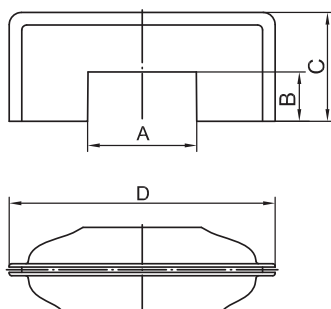

Коробка распределительная SDMN для миниканалов

Назначение:

- организация безопасного и эстетичного места ответвления (распаечная коробка).

Характеристики:

- материал коробки – АБС-пластик.

Типоразмер миниканала, мм	Габаритные размеры коробки, мм	Цвет коробки	Вес, кг	Код
Все типоразмеры	75,5 x 75,54 x 34	белый	0,066	00677
		коричневый	0,066	00677B

Набор адаптеров для миниканалов

Назначение:

- эстетичная организация ввода миниканала в коробку PDD-N60 (код 10123), PDD-N120 (код 10143), в переходник с напольных на настенные или плинтусные кабель-каналы (код 11870), в которых имеются окна размером 50x20 мм для монтажа адаптеров.

Характеристики:

- материал – АБС-пластик;
- адаптеры двухсторонние.

Комплектация:

- адаптер 22x10 и 30x10 мм;
- адаптер 25x17 и 15x17 мм;
- адаптер 40x17 и 40/2x17 мм.

Типоразмер миниканала, мм	Размер адаптера 1, мм					Размер адаптера 2, мм					Размер адаптера 3, мм					Цвет	Вес, кг	Код комплекта адаптеров
	A	A	B	C	D	A	A	B	C	D	A	A	B	C	D			
TMC 22x10 TMC 30x10 TMC 15x17 TMC 40x17 TMC 25x17 TMC 40x17 TMC 40/2x17	22,6	30,6	10,2	22,5	55	15,7	25,8	17,2	22,5	55	40,5	40,5	17,2	22,5	55	белый	0,085	10133

Условия монтажа:

- с миниканалом 40x17 – нужно обрезать лишние части адаптера.

Характеристики:

- материал – АБС-пластик.

Комплектация:

- база адаптера 50x20 мм;
- крышка адаптера.

Типоразмер миниканала, мм	Цвет	Вес, кг	Код аксессуара
TMC 40x17 TMC 40/2x17 TMC 50x20 TMC 50/2x20	белый	0,08	10046