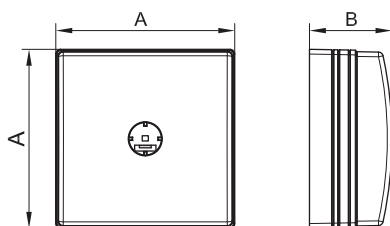

Коробка распределительная SDMN для миниканалов

Назначение:

- организация безопасного и эстетичного места ответвления (распаечная коробка).

Характеристики:

- материал коробки – АБС-пластик.

Типоразмер миниканала, мм	Габаритные размеры коробки, мм	Цвет коробки	Вес, кг	Код
Все типоразмеры	75,5 x 75,54 x 34	белый	0,066	00677
		коричневый	0,066	00677B

Набор адаптеров для миниканалов

Назначение:

- эстетичная организация ввода миниканала в коробку PDD-N60 (код 10123), PDD-N120 (код 10143), в переходник с напольных на настенные или плинтусные кабель-каналы (код 11870), в которых имеются окна размером 50x20 мм для монтажа адаптеров.

Характеристики:

- материал – АБС-пластик;
- адаптеры двухсторонние.

Комплектация:

- адаптер 22x10 и 30x10 мм;
- адаптер 25x17 и 15x17 мм;
- адаптер 40x17 и 40/2x17 мм.

Типоразмер миниканала, мм	Размер адаптера 1, мм					Размер адаптера 2, мм					Размер адаптера 3, мм					Цвет	Вес, кг	Код комплекта адаптеров
	A	A	B	C	D	A	A	B	C	D	A	A	B	C	D			
TMC 22x10 TMC 30x10 TMC 15x17 TMC 40x17 TMC 25x17 TMC 40x17 TMC 40/2x17	22,6	30,6	10,2	22,5	55	15,7	25,8	17,2	22,5	55	40,5	40,5	17,2	22,5	55	белый	0,085	10133

Условия монтажа:

- с миниканалом 40x17 – нужно обрезать лишние части адаптера.

Характеристики:

- материал – АБС-пластик.

Комплектация:

- база адаптера 50x20 мм;
- крышка адаптера.

Типоразмер миниканала, мм	Цвет	Вес, кг	Код аксессуара
TMC 40x17 TMC 40/2x17 TMC 50x20 TMC 50/2x20	белый	0,08	10046