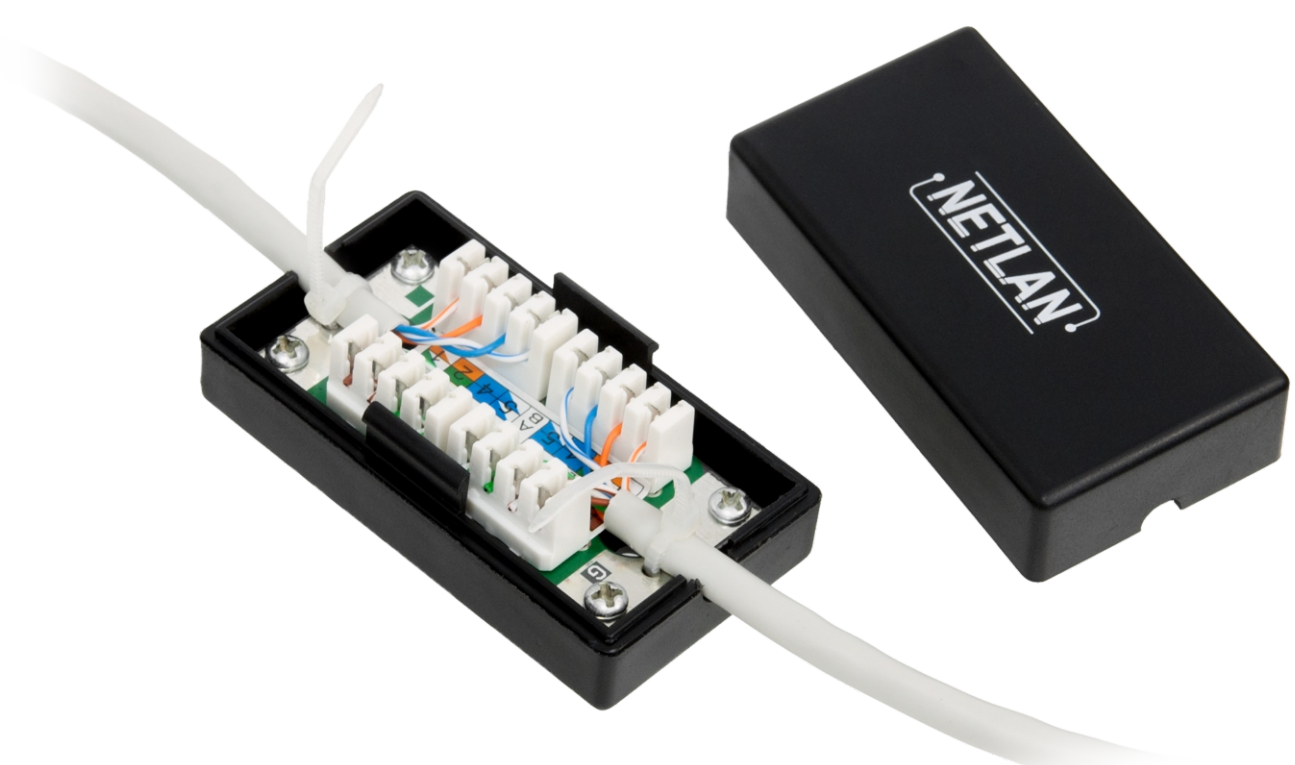

EC-UCB-IDC-UD2-BK-10 -  
 EC-UCB-IDC-UD2-WT-10 -

NETLAN IDC-IDC, .5e,  
 KRONE, T568A/B, ., - 10 .

EC-UCB-IDC-UD2-BK-10 EC-UCB-IDC-UD2-WT-10 IDC

IDC  
 RJ45-RJ45,

5

T568A T568B.

NETLAN

10 .

EC-UCB-IDC-UD2-BK-10

	EC-UCB-IDC-UD2-BK-10	EC-UCB-IDC-UD2-WT-10
	5	
	100	
	IDC (Krone)	
	T568A/B	
	200-	
	-	
	36 25 66	
	: ISO/IEC 11801, EN 50173 TIA/EIA-568	
	10BASE-T, 100BASE-TX, 100BASE-T4, 1000BASE-T, ATM-25, ATM-51, ATM-155, 100VG-AnyLan, TR-4, TR-16 Active, TR-16 Passive	
	-40 +70	-40 +70
	-	10
	1	