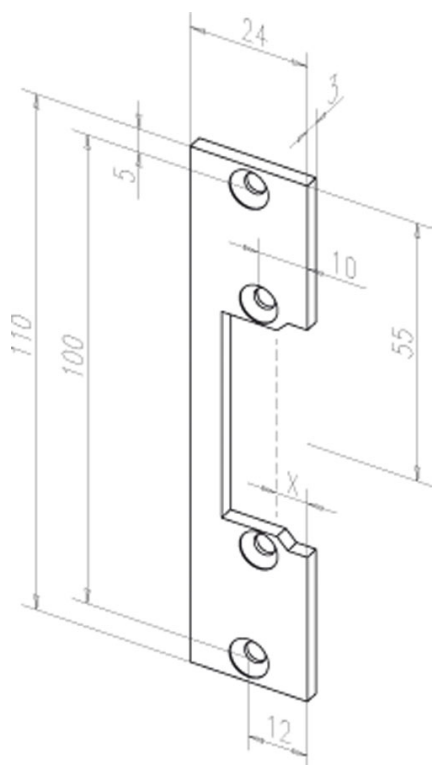

# Flat striking plate

## -----10602-01

Короткая запорная планка с вырезом под язычок.

### Технические данные

Длина	110 мм
Ширина	24 мм
Толщина	3 мм
Вырез под ригель направляющая	Нет