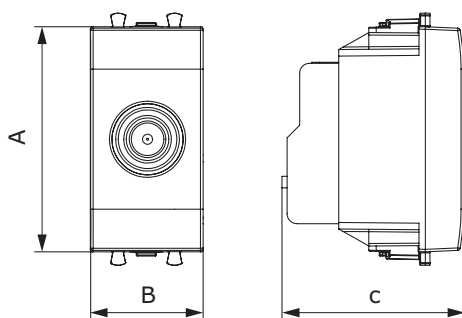

**ТВ розетка проходная**

**Назначение:**

- для монтажа в системы "In-liner Front" и "In-liner Aero";
- подключение телевизионного кабеля.

**Характеристики:**

- винтовые зажимы;
- диапазон рабочих частот 4–2400 МГц;
- затухание <1 дБ.

Кол-во модулей	Габаритные размеры, мм			Вес, кг/шт.	Цвет	Код
	A	B	C			
1	44,9	22,4	36,9	0,021	белое облако	4400511
					черный квадрат	4402511
					закаленная сталь	4404511

**Розетка TV-FM-SAT**

**Назначение:**

- для монтажа в системы "In-liner Front" и "In-liner Aero";
- подключение теле- и радиокабеля.

**Характеристики:**

- винтовые зажимы;
- диапазон рабочих частот 4–2400 МГц;
- затухание <1 дБ.

Кол-во модулей	Габаритные размеры, мм			Вес, кг/шт.	Цвет	Код
	A	B	C			
2	44,9	44,9	43,7	0,096	белое облако	4400532
					черный квадрат	4402532
					закаленная сталь	4404532

**Термостат**

**Назначение:**

- для монтажа в системы "In-liner Front" и "In-liner Aero";
- управление теплыми полами.

**Характеристики:**

- диапазон от 5 до 30 °С;
- частота – 50–60 Гц;
- номинальное напряжение – 230 В;
- диаметр отверстий для ввода кабелей – 3 мм;
- винтовые зажимы;
- шаблон для зачистки кабеля – 11 мм.