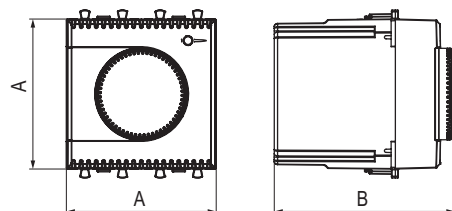

Кол-во модулей	Габаритные размеры, мм			Вес, кг/шт.	Цвет	Код
	A	B	C			
1	44,9	22,4	36,9	0,021	белое облако	4400511
					черный квадрат	4402511
					закаленная сталь	4404511

**Розетка TV-FM-SAT**

**Назначение:**

- для монтажа в системы "In-liner Front" и "In-liner Aero";
- подключение теле- и радиокабеля.

**Характеристики:**

- винтовые зажимы;
- диапазон рабочих частот 4–2400 МГц;
- затухание <1 дБ.

Кол-во модулей	Габаритные размеры, мм			Вес, кг/шт.	Цвет	Код
	A	B	C			
2	44,9	44,9	43,7	0,096	белое облако	4400532
					черный квадрат	4402532
					закаленная сталь	4404532

**Термостат**

**Назначение:**

- для монтажа в системы "In-liner Front" и "In-liner Aero";
- управление теплыми полами.

**Характеристики:**

- диапазон от 5 до 30 °С;
- частота – 50–60 Гц;
- номинальное напряжение – 230 В;
- диаметр отверстий для ввода кабелей – 3 мм;
- винтовые зажимы;
- шаблон для зачистки кабеля – 11 мм.