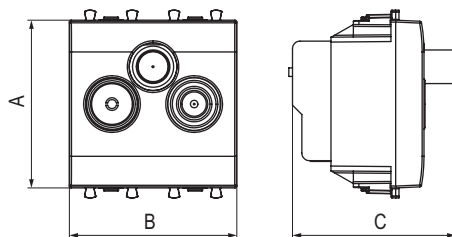

**ТВ розетка проходная**

**Назначение:**

- для монтажа в системы "In-liner Front" и "In-liner Aero";
- подключение телевизионного кабеля.

**Характеристики:**

- винтовые зажимы;
- диапазон рабочих частот 4–2400 МГц;
- затухание <1 дБ.

Кол-во модулей	Габаритные размеры, мм			Вес, кг/шт.	Цвет	Код
	A	B	C			
1	44,9	22,4	36,9	0,021	белое облако	4400511
					черный квадрат	4402511
					закаленная сталь	4404511

**Розетка TV-FM-SAT**

**Назначение:**

- для монтажа в системы "In-liner Front" и "In-liner Aero";
- подключение теле- и радиокабеля.

**Характеристики:**

- винтовые зажимы;
- диапазон рабочих частот 4–2400 МГц;
- затухание <1 дБ.

Кол-во модулей	Габаритные размеры, мм			Вес, кг/шт.	Цвет	Код
	A	B	C			
2	44,9	44,9	43,7	0,096	белое облако	4400532
					черный квадрат	4402532
					закаленная сталь	4404532

**Термостат**

**Назначение:**

- для монтажа в системы "In-liner Front" и "In-liner Aero";
- управление теплыми полами.

**Характеристики:**

- диапазон от 5 до 30 °С;
- частота – 50–60 Гц;
- номинальное напряжение – 230 В;
- диаметр отверстий для ввода кабелей – 3 мм;
- винтовые зажимы;
- шаблон для зачистки кабеля – 11 мм.