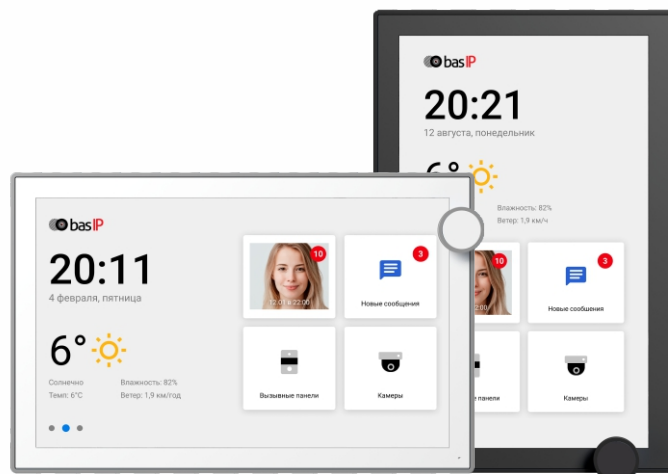

ВИДЕОДОМОФОН AZ-07L

7" видеодомофон с накладным горизонтальным и вертикальным вариантом монтажа, возможностью управления лифтом, отображением сообщений от УК, PoE, подключением 32 камер, памятью для фото/видео и автоответчиком. ОС - Android.

BLACK

GRAY

Общие характеристики

- Дисплей: 7" IPS LCD, сенсорный емкостный.
- Разрешение экрана: 1024 x 600.
- Встроенная камера: Нет.
- Питание: PoE и + 12 Вольт.
- Потребление питания: 6 Вт, в режиме ожидания — 2.5 Вт.
- Размеры: 195 x 126 x 24 мм.
- Цвет: Black, Gray.
- Корпус: Пластик.
- Тип установки: Настенная накладная.
- Варианты монтажа: Горизонтальный и вертикальный.

Возможности подключения

- Количество индивидуальных вызывных панелей: До 9 панелей.
- Количество многоабонентских вызывных панелей: До 9 панелей.
- Подключение дополнительных мониторов: До 8 мониторов.
- Дополнительные разъемы: Слот для SD карт (SDHC).
- Функция памяти: Запись фото, видео и аудио на SD карту.
- Интерфейс: Многоязычный графический и WEB-интерфейс.
- Количество IP камер: До 32 камер.

Функциональные возможности

- Количество мелодий вызова: 9 мелодий на выбор.
- Загрузка пользовательских MP3 мелодий: Есть.
- Тип интеркома: Аудиоинтерком.
- Управление домашней автоматикой: Свет, шторы, лифт.
- Сценарии: Есть.
- Автоответчик: Есть.
- Поддержка получения сообщений: Есть.
- Мультимедиа возможности: Просмотр видео-, фото- и аудиофайлов с SD карты.
- Режим «Ожидания»: Есть, настраиваемый по времени.
- Выбор типа заставки в режиме ожидания:
 - Квадратор
 - Часы
 - Фоторамка
 - Тур по времени
 - IP камера (постоянный просмотр)
- Режим «Не беспокоить»: Есть, настраиваемый по времени.
- Режим «Без звука»: Есть, настраиваемый по времени.
- Бэкап фото сделанных во время вызова: Есть, на SD карту.
- Возможность установки сторонних приложений: Есть.
- Поддержка сторонних виджетов: Есть.
- Обновление программного обеспечения:
 - Через WEB-интерфейс
 - Из SD карты
 - Из сервера обновлений BAS-IP