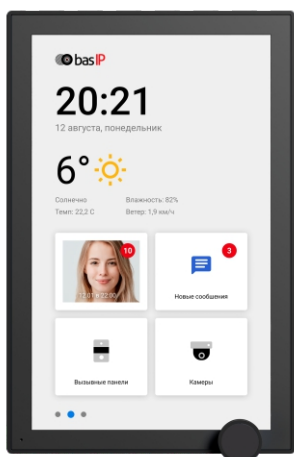

ВИДЕОДОМОФОН AZ-07L

7" видеодомофон с накладным горизонтальным и вертикальным вариантом монтажа, возможностью управления лифтом, отображением сообщений от УК, PoE, подключением 32 камер, памятью для фото/видео и автоответчиком. ОС - Android.

BLACK

GRAY

Общие характеристики

- Дисплей: 7" IPS LCD, сенсорный емкостный.
- Разрешение экрана: 1024 x 600.
- Встроенная камера: Нет.
- Питание: PoE и + 12 Вольт.
- Потребление питания: 6 Вт, в режиме ожидания — 2.5 Вт.
- Размеры: 195 x 126 x 24 мм.
- Цвет: Black, Gray.
- Корпус: Пластик.
- Тип установки: Настенная накладная.
- Варианты монтажа: Горизонтальный и вертикальный.

Возможности подключения

- Количество индивидуальных вызывных панелей: До 9 панелей.
- Количество многоабонентских вызывных панелей: До 9 панелей.
- Подключение дополнительных мониторов: До 8 мониторов.
- Дополнительные разъемы: Слот для SD карт (SDHC).
- Функция памяти: Запись фото, видео и аудио на SD карту.
- Интерфейс: Многоязычный графический и WEB-интерфейс.
- Количество IP камер: До 32 камер.