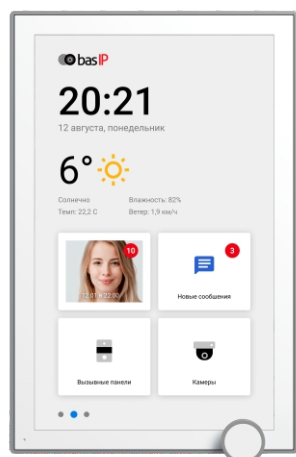

ВИДЕОДОМОФОН AZ-07L

7" видеодомофон с накладным горизонтальным и вертикальным вариантом монтажа, возможностью управления лифтом, отображением сообщений от УК, PoE, подключением 32 камер, памятью для фото/видео и автоответчиком. ОС - Android.

BLACK

GRAY

Общие характеристики

- Дисплей: 7" IPS LCD, сенсорный емкостный.
- Разрешение экрана: 1024 x 600.
- Встроенная камера: Нет.
- Питание: PoE и + 12 Вольт.
- Потребление питания: 6 Вт, в режиме ожидания — 2.5 Вт.
- Размеры: 195 x 126 x 24 мм.
- Цвет: Black, Gray.
- Корпус: Пластик.
- Тип установки: Настенная накладная.
- Варианты монтажа: Горизонтальный и вертикальный.

Возможности подключения

- Количество индивидуальных вызывных панелей: До 9 панелей.
- Количество многоабонентских вызывных панелей: До 9 панелей.
- Подключение дополнительных мониторов: До 8 мониторов.
- Дополнительные разъемы: Слот для SD карт (SDHC).
- Функция памяти: Запись фото, видео и аудио на SD карту.
- Интерфейс: Многоязычный графический и WEB-интерфейс.
- Количество IP камер: До 32 камер.