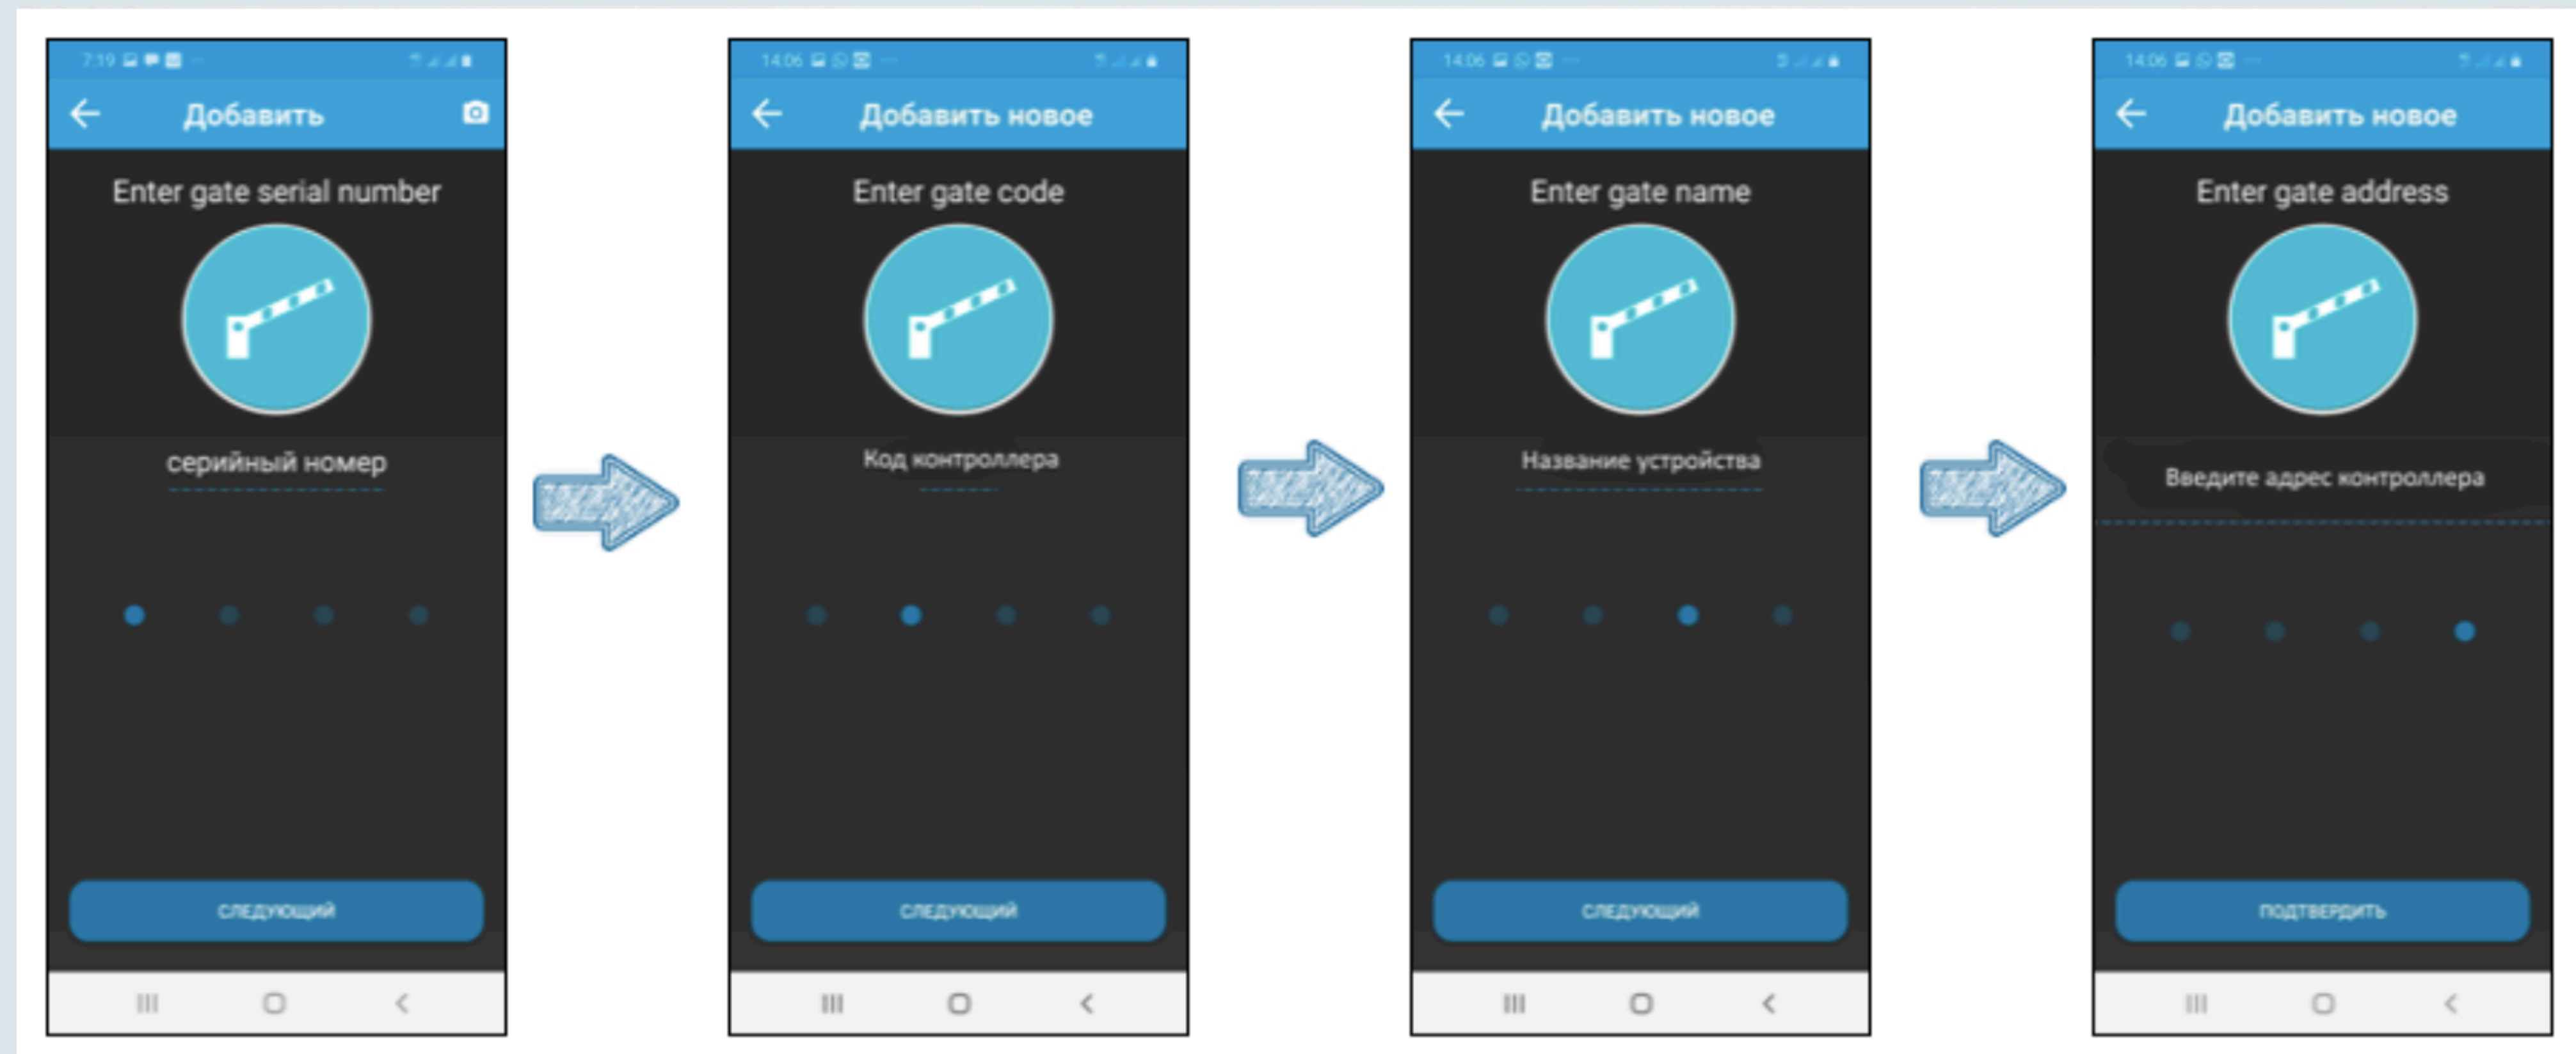

Пользователь видит только доступные ему устройства

Возможности администратора

Управляет подключенным к контроллеру оборудованием

Добавление и удаление пользователей приложения прямо из телефонной книги

Возможность просматривать историю открытий

Позволяет держать шлагбаум постоянно открытым или наоборот игнорировать все команды

Установка приложения PALGATE

Добавление контроллера

Добавление пользователя

Просмотр журнала

Как мы защищаем и храним информацию