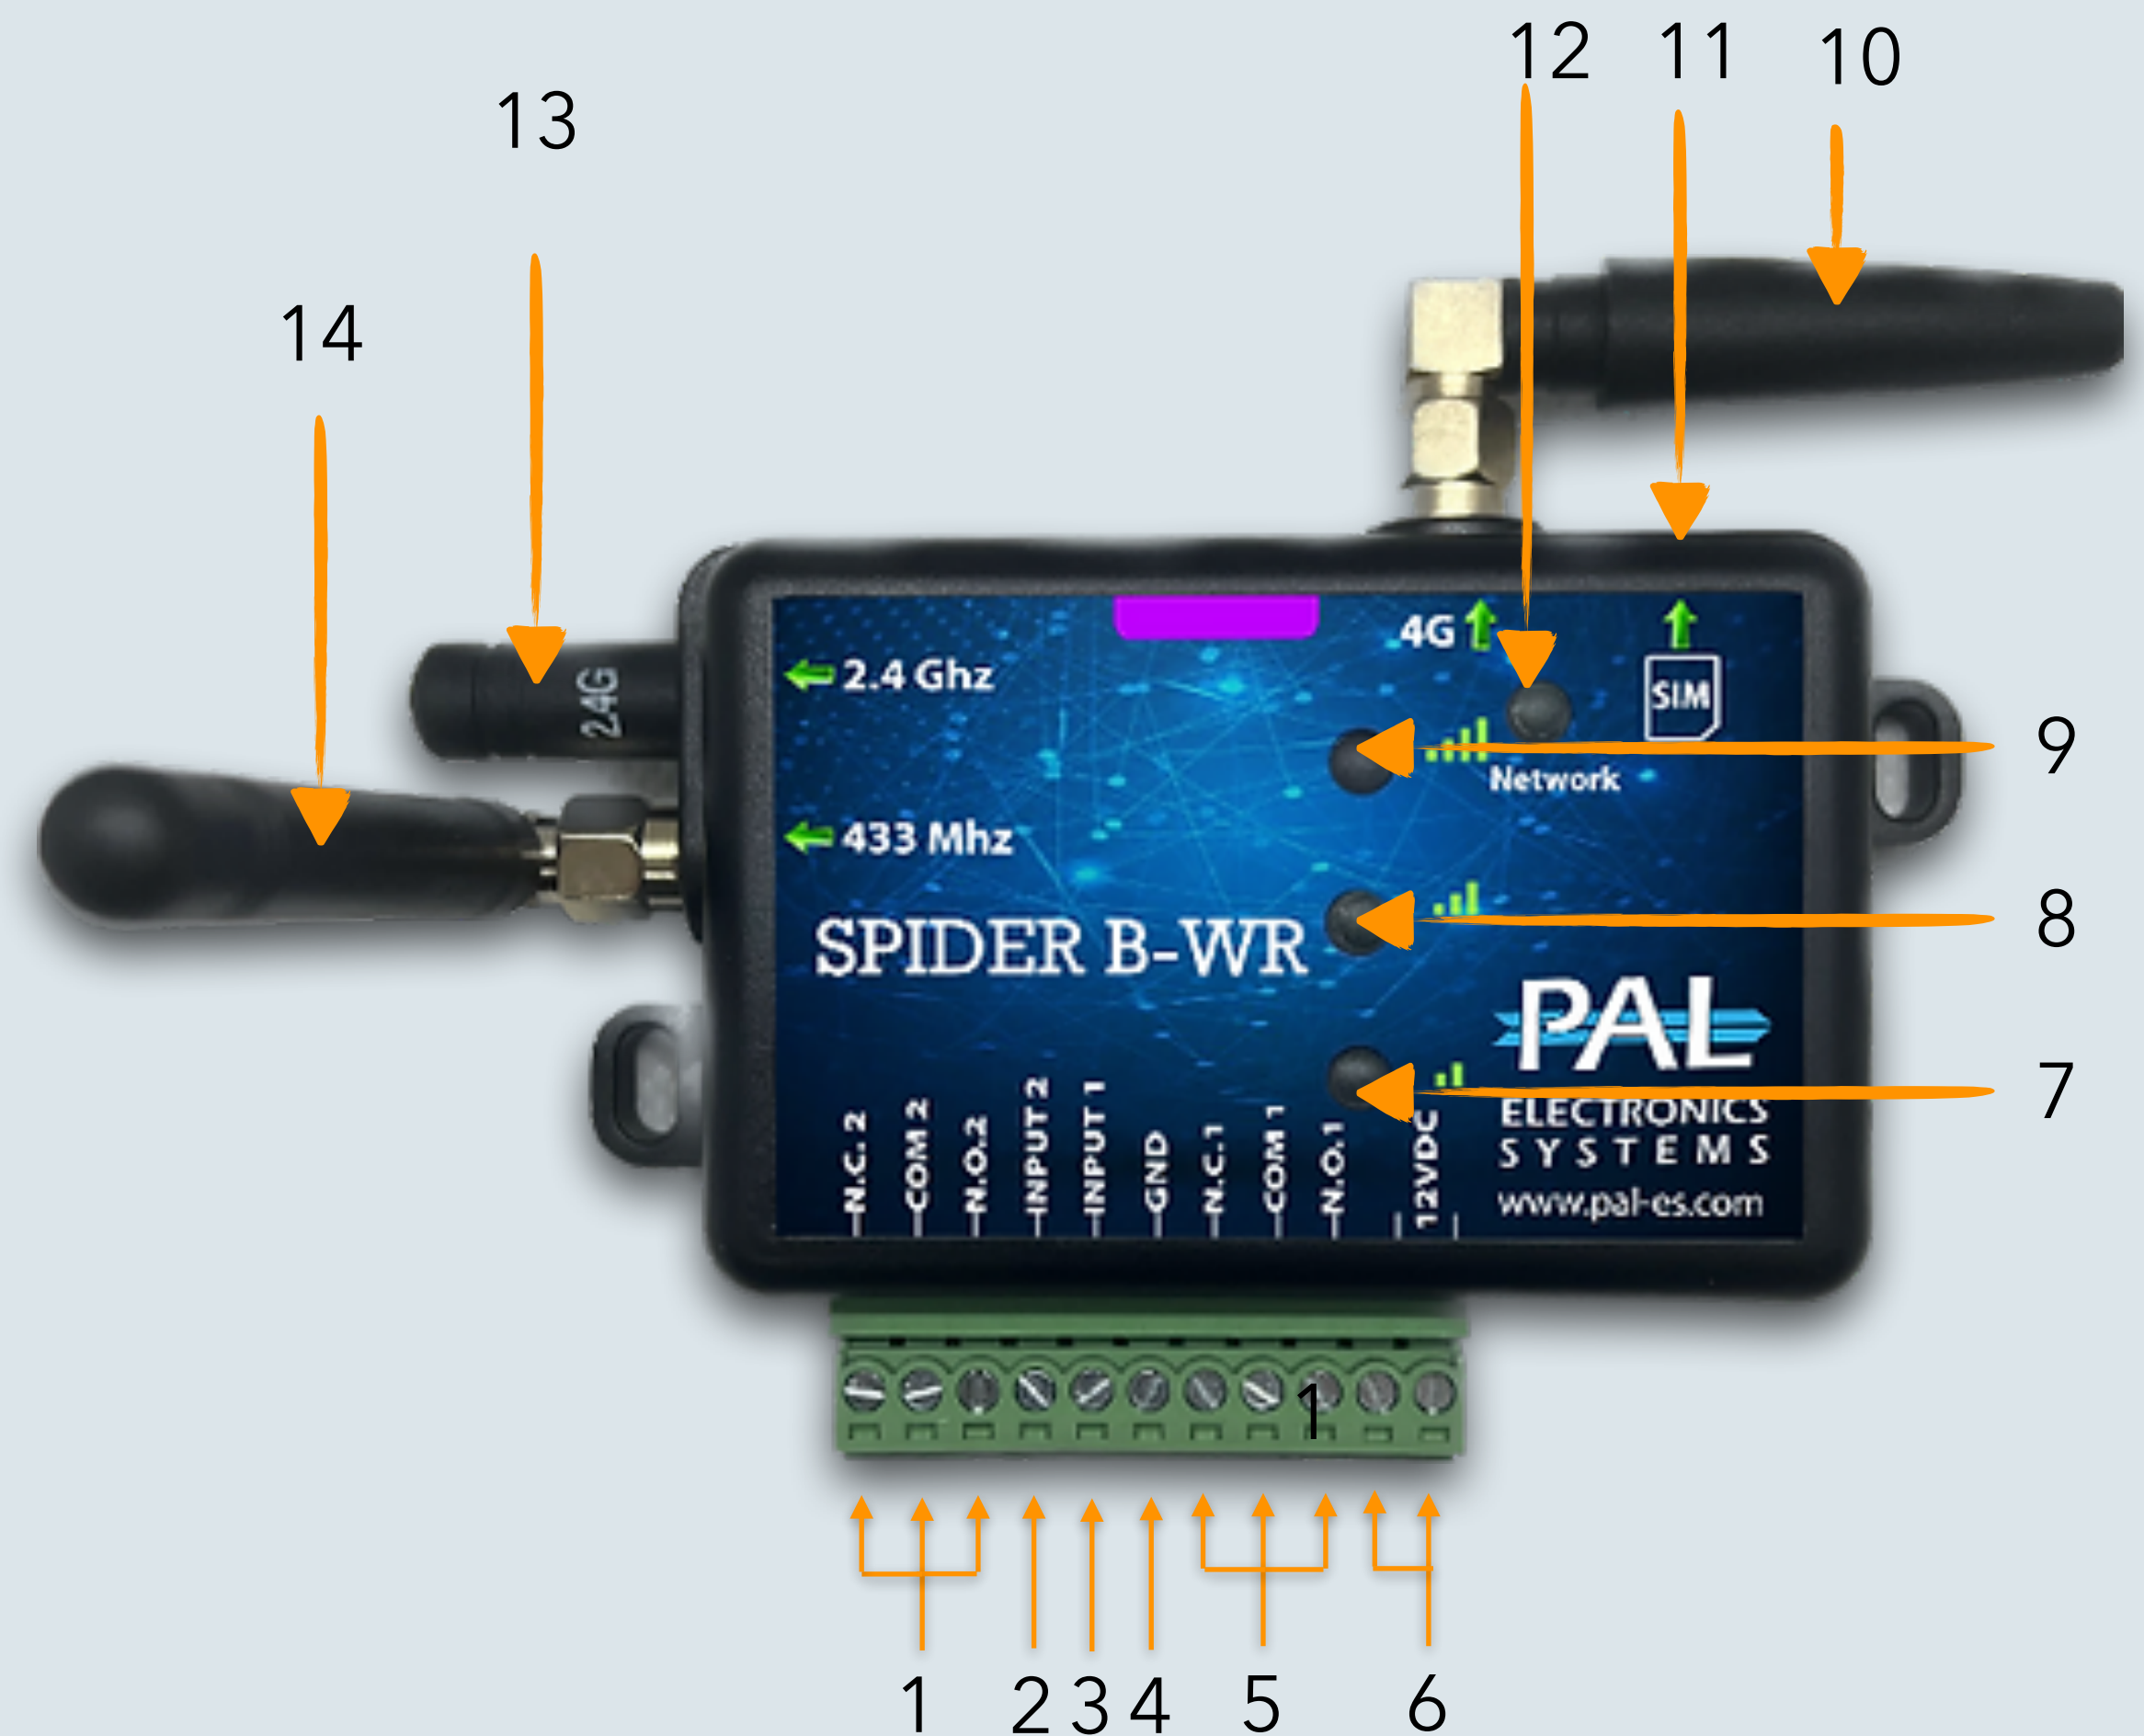

ПРОЦЕНТ УСПЕШНЫХ КОМАНД

99.8%

Постоянно наращиваем мощности обработки данных наших серверов, резервируя их по нескольким каналам, гарантируя высочайшую надежность

Spider B-WR

Условные обозначения

1	Клеммы Н/З и Н/О подключения исполнительного устройства (сухой контакт)
2	Клеммы подключения второго тревожного входа
3	Клеммы подключения первого тревожного входа
4	Общий контакт подключения тревожных входов
5	Клеммы Н/З и Н/О подключения исполнительного устройства (сухой контакт)
6	Клеммы подключения питания 12V 1A (полярность не имеет значения)
7	Индикатор уровня GSM сигнала
8	Индикатор уровня GSM сигнала
9	Индикатор уровня GSM сигнала
10	GSM антенна
11	Разъем для Сим-карты
12	Индикатор готовности Сим-карты и загрузки прибора
13	Bluetooth антенна
14	Антенна 433.92MHz для фирменных пультов PAL Electronics Systems

Расшифровка индикации

Быстро мигает индикатор №12	Загрузка контролера
Медленно мигает индикатор №12	Поиск мобильной сети
Индикатор №7 мигает 2 раза подряд	Процесс подключения к сети Internet
Индикатор №7 мигает 4 раза подряд	Нет соединения с сетью Internet
Индикатор №12 мигает 4 раза подряд	Соединение с облачным сервером PAL Electronics Systems
Индикатор №12 постоянно горит	Контролер успешно установил связь с сервером
Постоянно горит только индикатор №7	Низкий уровень сигнала
Постоянно горят индикаторы №7 и №8	Средний уровень сигнала
Постоянно горят индикаторы №7, №8 и №9	Высокий уровень сигнала
Моргает 3 раза индикатор №7	Отказано в доступе
Моргают 3 раза индикаторы №7 №8 и №9	Доступ разрешен, передан сигнал на управляющее реле

2 тревожных входа

Встроенный Bluetooth

Автооткрывание
при подъезде

Размер 50x80mm

Ограничение открытия
издалека

Мобильное приложение

Доступ у Вас в кармане с приложением PALGATE

Фирменное приложение позволяет управлять
Вашиими устройствами с любой точки мира через
приятный интерфейс.