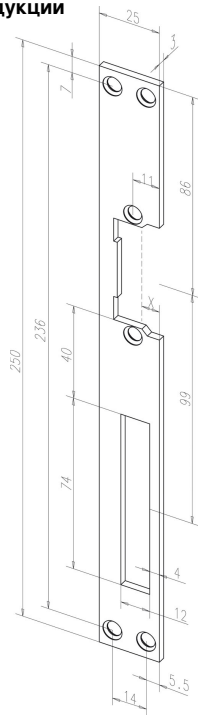

# Flat striking plate

## -----02135-01

Плоская запорная планка с вырезами под язычок и ригель.

### Технические данные

Длина	250 мм
Ширина	25 мм
Толщина	3 мм
Вырез под ригель	Да