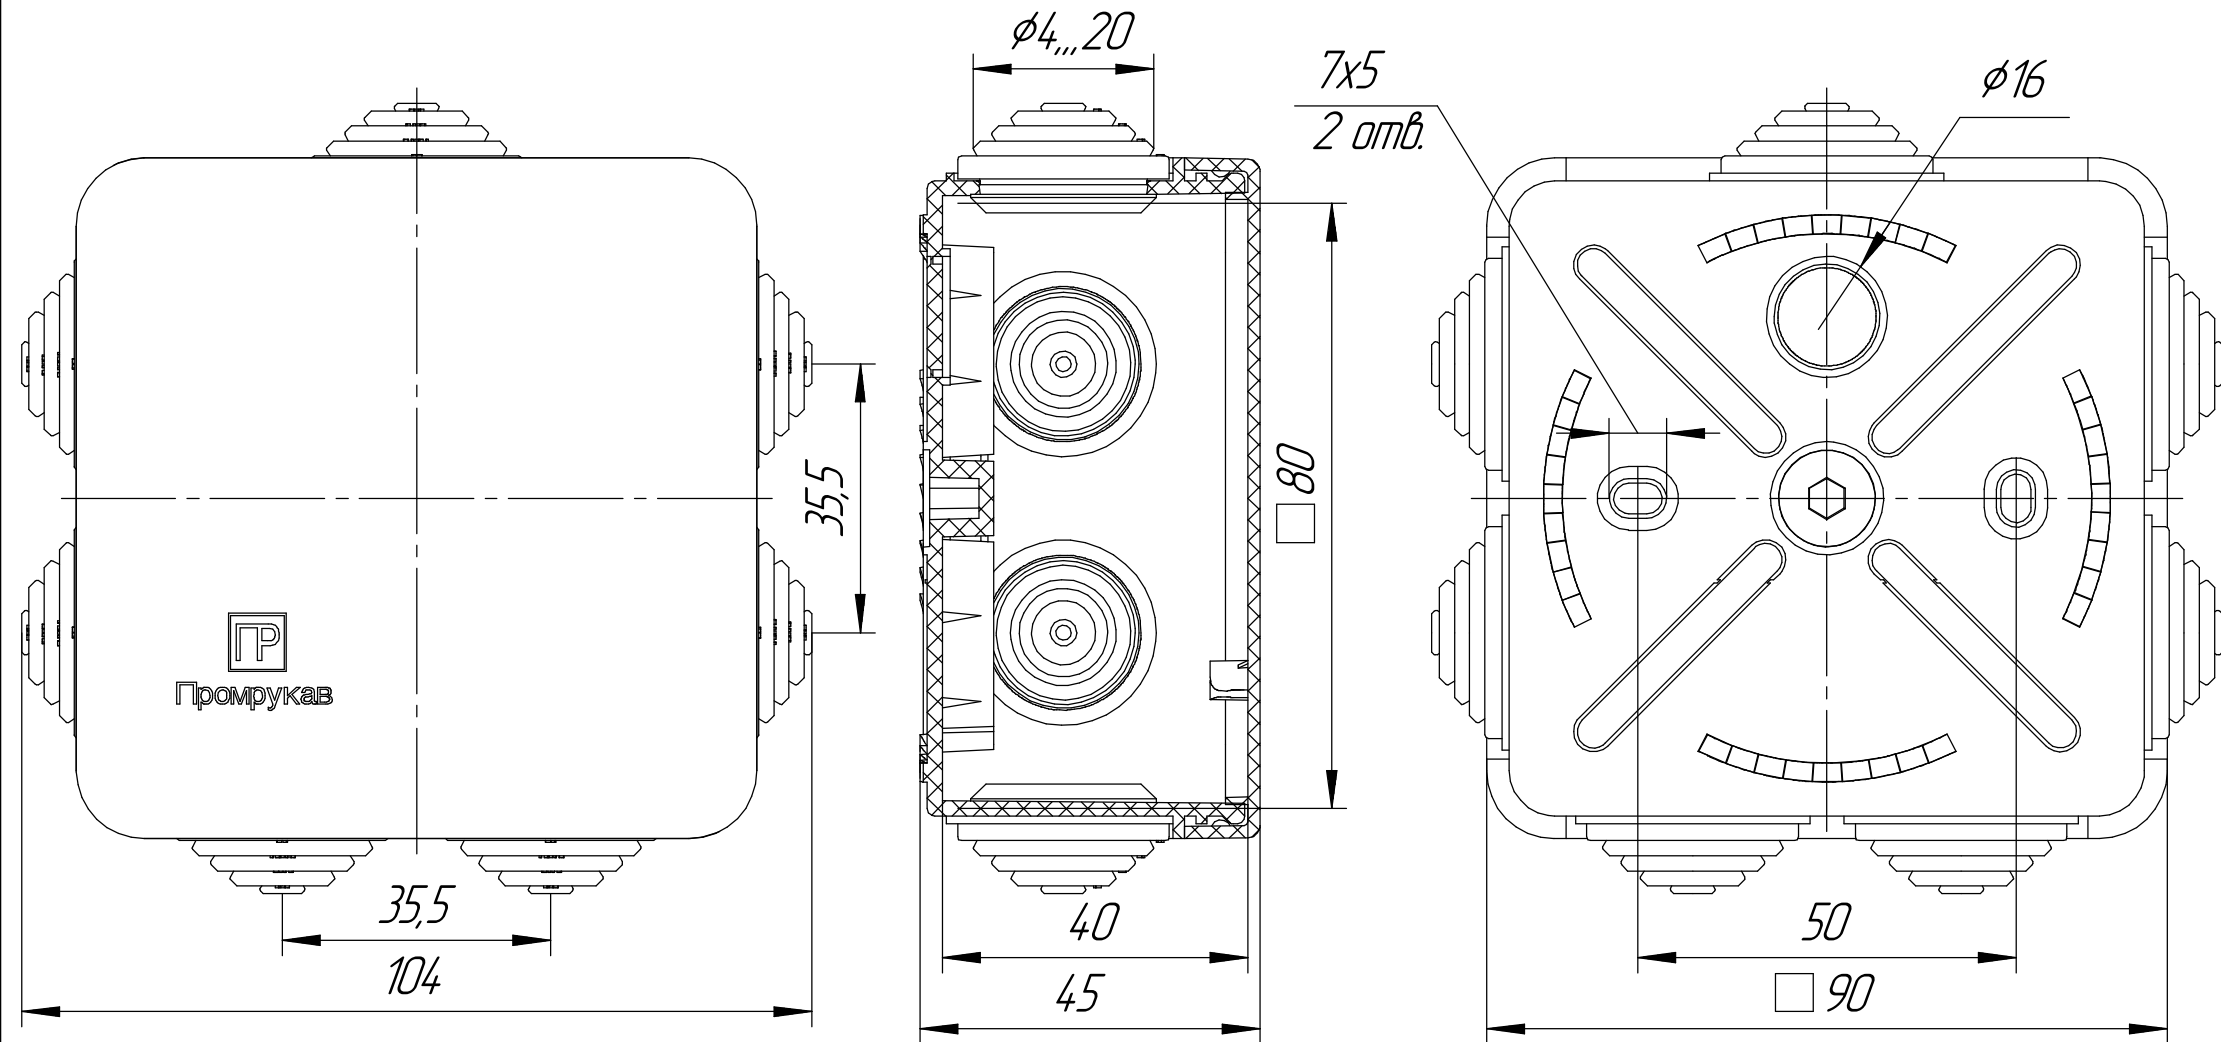

Промрукав
Русский производитель электрики

Коробка распределительная 40-0210-9005 для о/п безгалогенная (HF) черная 80x80x40