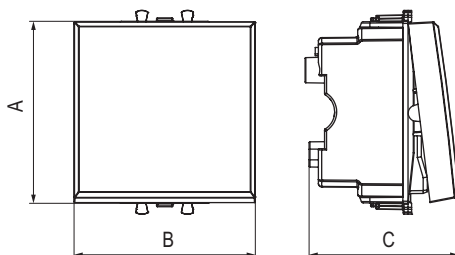

Инвертор

Назначение:

- для монтажа в системы "In-liner Front" и "In-liner Aero";
- включение/выключение освещения с трех и более мест.

Характеристики:

- диаметр отверстий для ввода кабелей – 3 мм (по 2 отверстия на одну клемму);
- винтовые зажимы;
- фиксация в подрозеточную коробку при помощи лапок или саморезов;
- шаблон для зачистки кабеля – 11 мм;
- номинальный ток – 16 А;
- номинальное напряжение – 230 В.

Кол-во модулей	Габаритные размеры, мм			Вес, кг/шт.	Цвет	Без подсветки	Лампа подсветки
	A	B	C				
1	44,9	22,4	36,9	0,024	белое облако	4400121	440000L
					черный квадрат	4402121	440000S
					закаленная сталь	4404121	440000S
2	44,9	44,9	36,9	0,034	белое облако	4400122	440000L
					черный квадрат	4402122	440000S
					закаленная сталь	4404122	440000S
					ванильная дымка	4405122	440000L

Кнопка

Назначение:

- для монтажа в системы "In-liner Front" и "In-liner Aero";
- кратковременное включение источника питания энергией.

Характеристики:

- диаметр отверстий для ввода кабелей – 3 мм (по 2 отверстия на одну клемму);
- винтовые зажимы;
- фиксация в подрозеточную коробку при помощи лапок или саморезов;
- шаблон для зачистки кабеля – 11 мм;
- номинальный ток – 16 А;
- номинальное напряжение – 230 В.