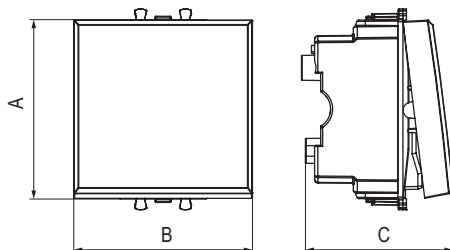

Инвертор

Назначение:

- для монтажа в системы "In-liner Front" и "In-liner Aero";
- включение/выключение освещения с трех и более мест.

Характеристики:

- диаметр отверстий для ввода кабелей – 3 мм (по 2 отверстия на одну клемму);
- винтовые зажимы;
- фиксация в подрозеточную коробку при помощи лапок или саморезов;
- шаблон для зачистки кабеля – 11 мм;
- номинальный ток – 16 А;
- номинальное напряжение – 230 В.

Кол-во модулей	Габаритные размеры, мм			Вес, кг/шт.	Цвет	Без подсветки	Лампа подсветки
	A	B	C				
1	44,9	22,4	36,9	0,024	белое облако	4400121	440000L
					черный квадрат	4402121	440000S
					закаленная сталь	4404121	440000S
2	44,9	44,9	36,9	0,034	белое облако	4400122	440000L
					черный квадрат	4402122	440000S
					закаленная сталь	4404122	440000S
					ванильная дымка	4405122	440000L

Кнопка

Назначение:

- для монтажа в системы "In-liner Front" и "In-liner Aero";
- кратковременное включение источника питания энергией.

Характеристики:

- диаметр отверстий для ввода кабелей – 3 мм (по 2 отверстия на одну клемму);
- винтовые зажимы;
- фиксация в подрозеточную коробку при помощи лапок или саморезов;
- шаблон для зачистки кабеля – 11 мм;
- номинальный ток – 16 А;
- номинальное напряжение – 230 В.