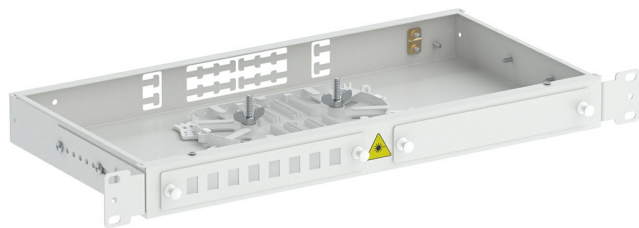

КРОСС ШКОС-М -1U/2 -8 -SC ~ -(КОРПУС) ~

Номенклатурный номер: 130303-00007

Характеристики

Макс. кол-во портов SC	8
Макс. кол-во вводимых кабелей	2
Тип телекоммуникационной стойки	19", 23", ETSI
Габариты корпуса, мм	410x210x41,5
Масса, кг	2,7

Комплектация

Корпус ШКОС-М-1U	1 шт.
Крышка	1 шт.
Кронштейн 19"	2 шт.
Кассета КТ-3645	1 шт.
Планка 8SC	1 шт.
Планка-заглушка	1 шт.
Комплект деталей для монтажа	1 шт.

Логистические параметры

Объем, м3:	0,014000
Вес, кг.:	2,85

Предназначен для установки в стойки 19", 23", ETSI. Крепление кабеля по оболочке осуществляется металлическим хомутом и/или нейлоновыми стяжками, на Т-образном лепестке. Центральный силовой элемент крепится при помощи металлической скобы. Сменные планки на 8, 12 или 16 отверстий обеспечивают установку адаптеров-розеток различных типов: FC, SC, ST, дуплекс LC. Для кроссов данной серии имеются также сменные планки на 8, 12 и 16 дуплексных адаптеров SC.

Особенности:

- возможность изменения положения крепежных кронштейнов для регулирования глубины установки кросса в стойке;
- возможность ввода и крепежа в кроссах претерминированных кабелей;
- надежная фиксация наружной оболочки кабеля металлическими винтовыми хомутами;
- возможность ввода кабелей со всех направлений, благодаря продольно расположенному кабельному вводу.
- цвет корпуса RAL7035 (серый)