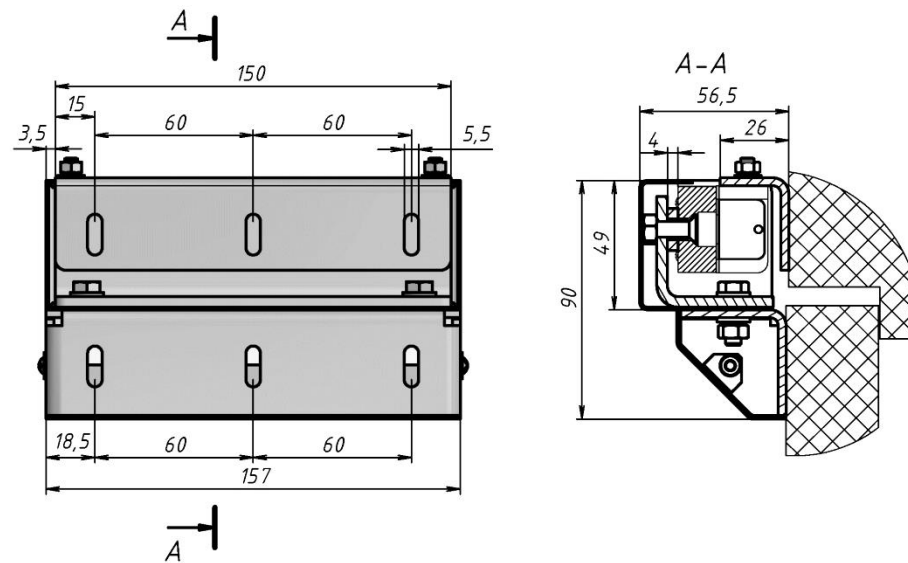

Якорь замка с проходной втулкой через уплотнительное кольцо крепится на уголок якоря винтом (3). Винт необходимо законторить гайкой (6).

Кронштейн якоря и кожух уголка соединяются с уголком якоря через регулировочные пазы болтами (1), гайками (6) и шайбами (8) и (10). Кронштейн якоря в сборе с уголком и кожухом устанавливается на полотно двери через регулировочные пазы саморезами (саморезы в комплект поставки не входят). Кронштейн якоря закрывается кожухом.

Габаритный чертеж комплекта с замком приведен на рисунке 2.

Рисунок 2 - Габаритный чертеж комплекта МК AL-150PR-Inside

3 Условия хранения

Комплект монтажа МК AL-150PR-Inside подлежит хранению в отапливаемых и вентилируемых помещениях при температуре от 5 до 40°C при относительной влажности воздуха до 80% в упаковке поставщика.