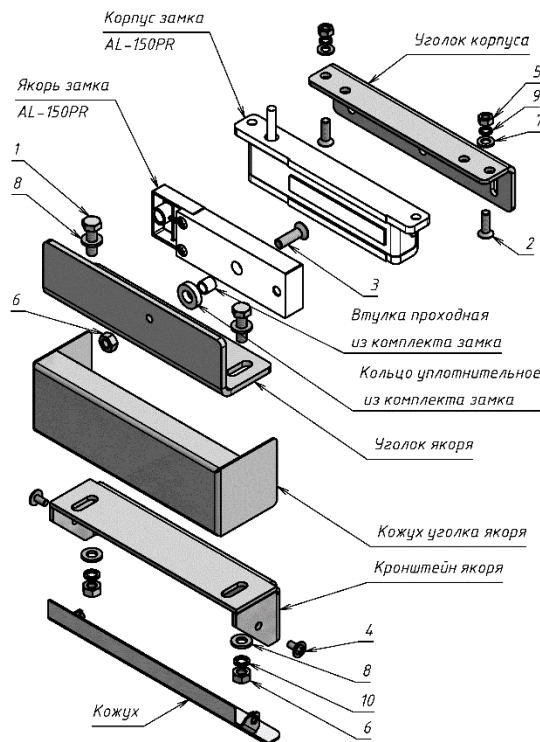

В основной комплект поставки входят (рисунок 1):

- уголок корпуса 1 шт.
- уголок якоря 1 шт.
- кожух уголка якоря 1 шт.
- кронштейн якоря 1 шт.
- кожух 1 шт.
- комплект крепежа:
 - болт М6х20 (1) 2 шт.
 - винт М5х16 (2) 2 шт.
 - винт М6х20 (3) 1 шт.
 - винт М4х8 п/кр. с фл.(4) 2 шт.
 - гайка М5 (5) 2 шт.
 - гайка М6 (6) 3 шт.
 - шайба 5 (7) 2шт.
 - шайба 6 (8) 4шт.
 - шайба 5 гр. (9) 2 шт.
 - шайба 6 гр. (10) 2 шт.
- руководство по эксплуатации 1 шт.
- упаковочная коробка 1 шт.

Рисунок 1 – Установка корпуса и якоря замка AL-150PR с комплектом МК AL-150PR-Inside

2 Указания по монтажу

Комплект монтажа состоит из уголка корпуса, уголка якоря, кожуха уголка якоря, кронштейна якоря, кожуха и элементов крепежа.

Корпус замка AL-150PR монтируется на уголке корпуса винтами (2), гайками (5) с шайбами (7) и (9). Крепление уголка корпуса к дверной коробке выполняется через регулировочные пазы саморезами (саморезы в комплект поставки не входят).

Якорь замка с проходной втулкой через уплотнительное кольцо крепится на уголок якоря винтом (3). Винт необходимо законторить гайкой (6).

Кронштейн якоря и кожух уголка соединяются с уголком якоря через регулировочные пазы болтами (1), гайками (6) и шайбами (8) и (10). Кронштейн якоря в сборе с уголком и кожухом устанавливается на полотно двери через регулировочные пазы саморезами (саморезы в комплект поставки не входят). Кронштейн якоря закрывается кожухом.