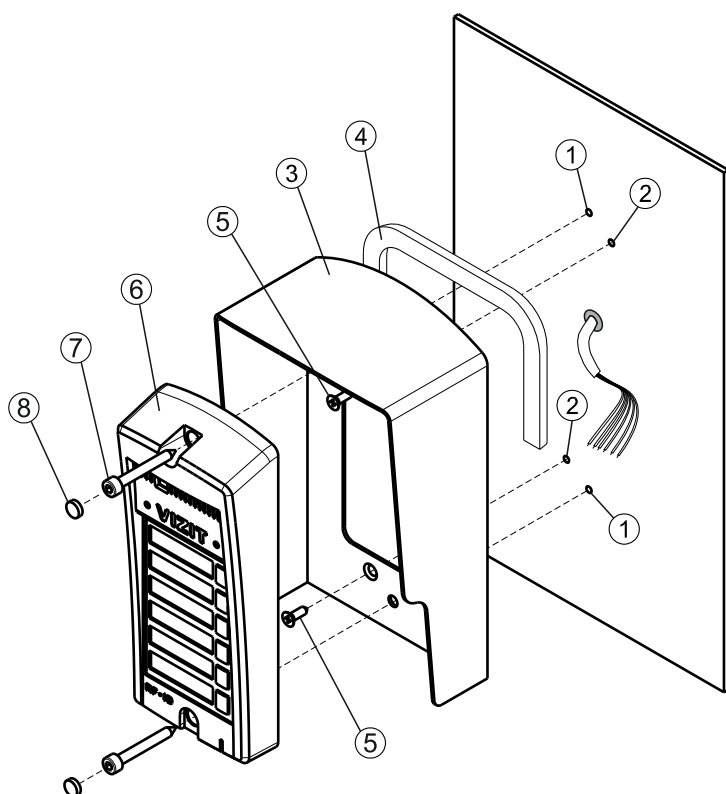

Монтажный комплект **МК-315** предназначен для защиты блоков вызова **БВД-312х, -313х, -314х, -315х, -343х, -344х** домофонов VIZIT от атмосферных осадков. Также монтажный комплект **МК-315** можно использовать для дополнительной защиты блоков вызова **БВД-306х, -310х, -316х, -SM110** от атмосферных осадков.

Монтажный комплект имеет антивандальное исполнение.
 Масса комплекта - не более 0.5 кг.

СОСТАВ КОМПЛЕКТА

ПОРЯДОК УСТАНОВКИ

Внимание! Перед установкой наклеить уплотнитель на обратную сторону козырька.

Установка защитного козырька и накладного блока БВД-312х (-313х, -314х, -315х, 343х, -344х) на металлическую дверь

- ① Отверстие (x4) \varnothing 3,5 мм
- ② Защитный козырёк
- ③ Уплотнитель самоклеющийся
- ④ Саморез по металлу 3,9x13 (x2)
- ⑤ Блок вызова БВД
- ⑥ Саморез по металлу 3,9x38 (x2) (в комплект поставки не входит)
- ⑦ Заглушка (x2) из комплекта блока вызова