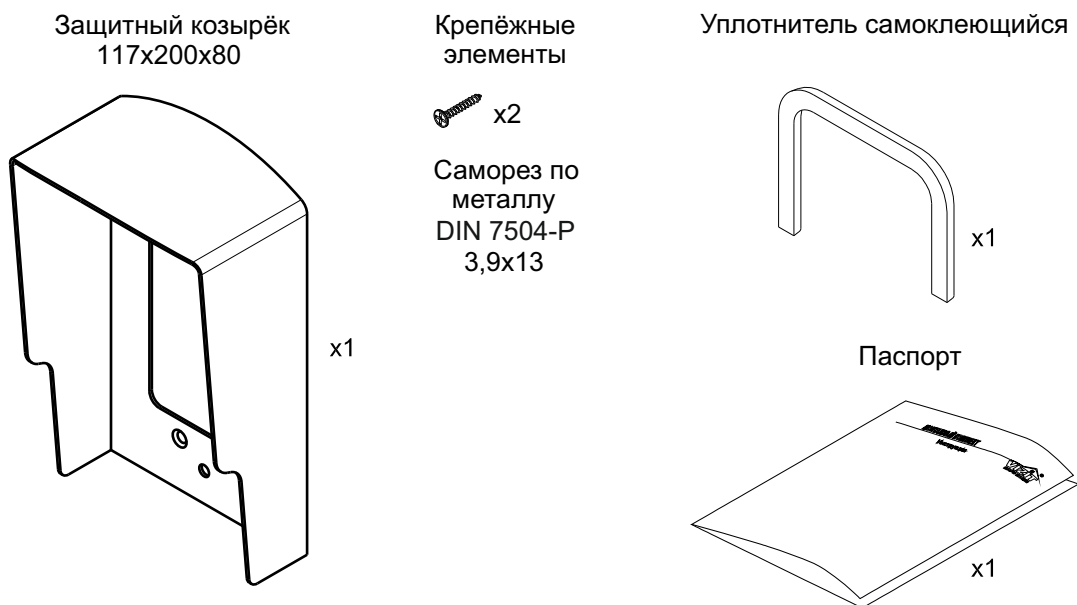

Монтажный комплект **МК-315** предназначен для защиты блоков вызова **БВД-312х, -313х, -314х, -315х, -343х, -344х** домофонов VIZIT от атмосферных осадков. Также монтажный комплект **МК-315** можно использовать для дополнительной защиты блоков вызова **БВД-306х, -310х, -316х, -SM110** от атмосферных осадков.

Монтажный комплект имеет антивандальное исполнение.
 Масса комплекта - не более 0.5 кг.

СОСТАВ КОМПЛЕКТА

ПОРЯДОК УСТАНОВКИ

Внимание! Перед установкой наклеить уплотнитель на обратную сторону козырька.

Установка защитного козырька и накладного блока БВД-312х (-313х, -314х, -315х, 343х, -344х) на металлическую дверь

- ① Отверстие (x4) \varnothing 3,5 мм
- ② Защитный козырёк
- ③ Уплотнитель самоклеющийся
- ④ Саморез по металлу 3,9x13 (x2)
- ⑤ Блок вызова БВД
- ⑥ Саморез по металлу 3,9x38 (x2) (в комплект поставки не входит)
- ⑦ Заглушка (x2) из комплекта блока вызова