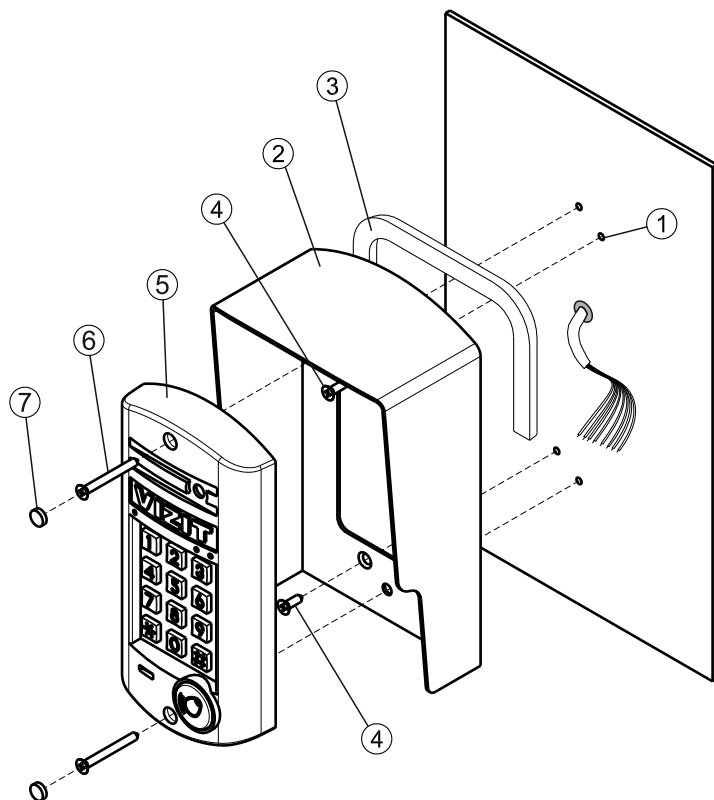

Монтажный комплект **МК-315** предназначен для защиты блоков вызова **БВД-312х, -313х, -314х, -315х, -343х, -344х** домофонов VIZIT от атмосферных осадков. Также монтажный комплект **МК-315** можно использовать для дополнительной защиты блоков вызова **БВД-306х, -310х, -316х, -SM110** от атмосферных осадков.

Монтажный комплект имеет антивандальное исполнение.
 Масса комплекта - не более 0.5 кг.

СОСТАВ КОМПЛЕКТА

ПОРЯДОК УСТАНОВКИ

Внимание! Перед установкой наклеить уплотнитель на обратную сторону козырька.

Установка защитного козырька и накладного блока БВД-312х (-313х, -314х, -315х, 343х, -344х) на металлическую дверь

- ① Отверстие (x4) \varnothing 3,5 мм
- ② Защитный козырёк
- ③ Уплотнитель самоклеющийся
- ④ Саморез по металлу 3,9x13 (x2)
- ⑤ Блок вызова БВД
- ⑥ Саморез по металлу 3,9x38 (x2) (в комплект поставки не входит)
- ⑦ Заглушка (x2) из комплекта блока вызова