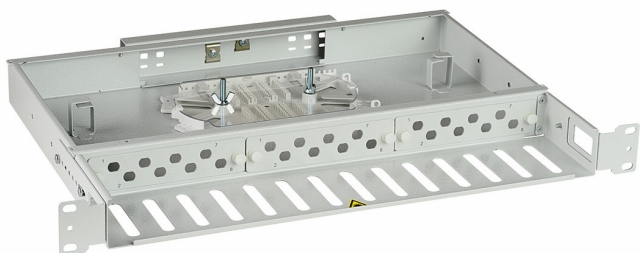

КРОСС ШКОС-С -1U/2 -24 -FC/ST ~ -(КОРПУС) ~

Номенклатурный номер: 130301-00017

Предназначен для концевой заделки, распределения и коммутации оптических волокон волоконно-оптических кабелей, и устанавливается в стойках монтажных или шкафах телекоммуникационных типоразмера 19", а при доукомплектации дополнительными кронштейнами в стойках и шкафах типоразмеров 21" (ETSI) и 23".

Крепление кабеля по оболочке осуществляется металлическим хомутом и/или нейлоновыми стяжками, на специализированном кабельном вводе, который крепится на задней стенке корпуса. Центральный силовой элемент ОК крепится при помощи металлической скобы. Сменные металлические планки на 8 или 4 отверстий обеспечивают установку адаптеров-розеток различных типов: FC, SC, ST, дуплекс LC. Комплектуется съемной полкой-органайзером.

Особенности:

- сменные металлические планки;
- цвет корпуса RAL7035 (серый);
- возможность установки кабельных вводов для ввода кабеля в гофротрубу, в наружной оболочке или в первой поясной оболочке;
- возможность ввода и крепежа претерминированных кабелей;
- наличие съемного переднего органайзера;
- возможность изменения положения крепежных кронштейнов для регулирования глубины установки кросса в стойке;
- надежная фиксация наружной оболочки кабеля металлическими винтовыми хомутами;
- возможность ввода кабелей со всех направлений, благодаря продольно расположенному кабельному вводу;
- возможность доукомплектации кронштейнами 21" (ETSI) и 23".

Характеристики

Максимальное количество портов FC/SC/LC	24/24/48
Максимальное количество портов дуплекс SC	-
Максимальное количество вводимых кабелей	4 или 2 транзитных
Тип телекоммуникационной стойки	19", 23", ETSI
Габариты корпуса, мм	410x210x41,5
Масса, кг	2,9