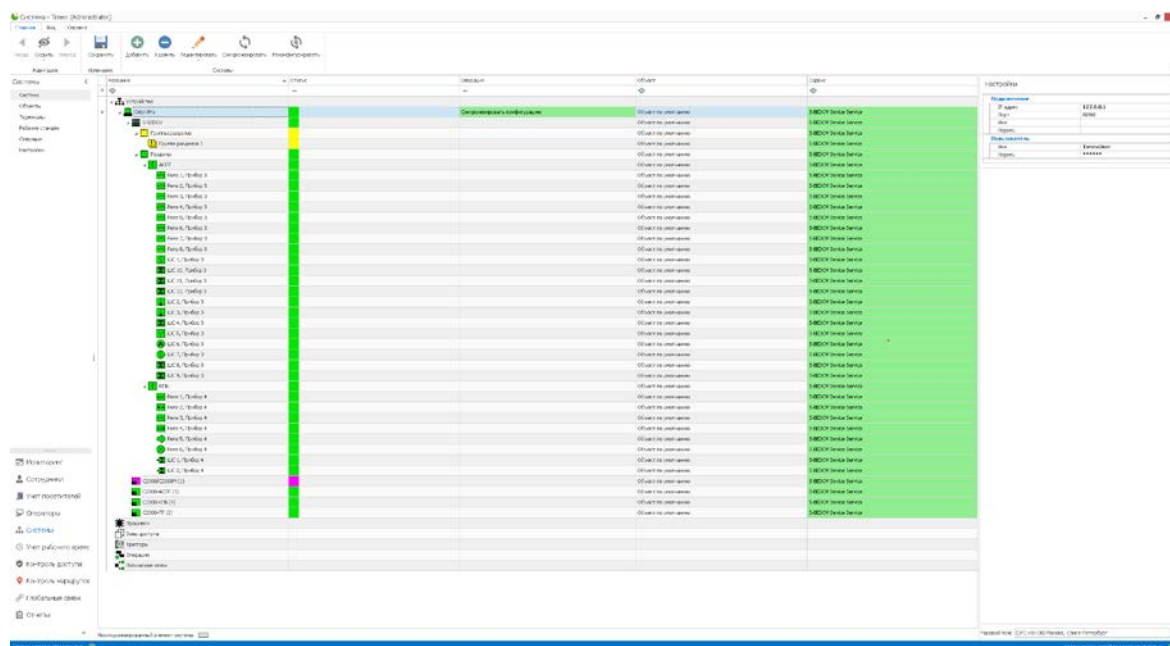

Timex SI-OR

Модуль интеграции с системой «Орион Про» марки «Болид»

- **Добавление устройств и логических элементов из системы «Орион Про»:**
 - Рабочие станции
 - Разделы (в составе – шлейфы и реле)
 - Группы разделов
 - Устройства, подключенные в линию RS485
- **Запуск команд:**
 - Раздел: включение/отключение, постановка/снятие с охраны
 - Шлейфы: включение/отключение, постановка/снятие с охраны, включение/отключение автоматики
 - Группы разделов: включение/отключение, постановка/снятие с охраны
- **Получение информации о событиях из «Орион Про» в реальном времени и вывод в окне «Мониторинг»**
- **Отображение состояний шлейфов, разделов и устройств на графических планах в реальном времени**
- **Вывод окна с тревожным событием на соответствующем плане**

Программный модуль интеграции с системой «Орион Про» марки «Болид» предназначен для централизованного мониторинга и управления системами охранной и пожарной сигнализации производства «Болид» в рамках единой платформы «Таймекс».