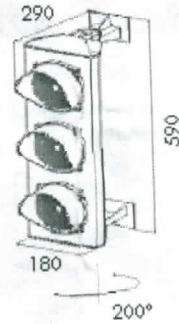

MADE IN ITALY

24V AC/DC 1X 3W

100.000h
180 X 290 X 250 mm
1.5Kg
IP 65

ASF25L1V/G/R

24V AC/DC 2X 3W

100.000h
180 X 290 X 410 mm
2.7 Kg
IP 65

ASF25L2RV

24V AC/DC 3X 3W

100.000h
180 X 290 X 590 mm
3.25 kg
IP 65

ASF25L3GRV

230V AC, max 70W

(ATL max, 2x 40 W)
180 x 290 x 250 mm
1.5 Kg
IP 65

ASF1G/R/V

230V AC, max 70W

(ATL max, 2x 40 W)
180 x 290 x 410mm
2.7 Kg
IP 65

ASF2RV

230V AC, max 70W

(ATL max, 2x 40 W)
180 x 290 x 590 mm
3.25 Kg
IP 65

ASF3GRV