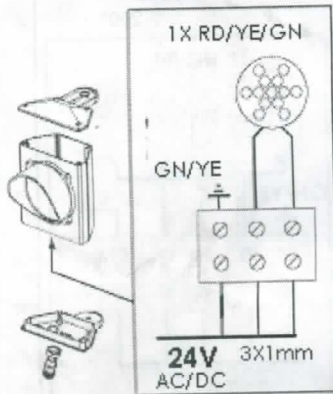

MADE IN ITALY

24V AC/DC 1X 3W

100.000h
180 X 290 X 250 mm
1.5Kg
IP 65

ASF25L1V/G/R

24V AC/DC 2X 3W

100.000h
180 X 290 X 410 mm
2.7 Kg
IP 65

ASF25L2RV

24V AC/DC 3X 3W

100.000h
180 X 290 X 590 mm
3.25 kg
IP 65

ASF25L3GRV

230V AC, max 70W

(ATL max, 2x 40 W)
180 x 290 x 250 mm
1.5 Kg
IP 65

ASF1G/R/V

230V AC, max 70W

(ATL max, 2x 40 W)
180 x 290 x 410mm
2.7 Kg
IP 65

ASF2RV

230V AC, max 70W

(ATL max, 2x 40 W)
180 x 290 x 590 mm
3.25 Kg
IP 65

ASF3GRV