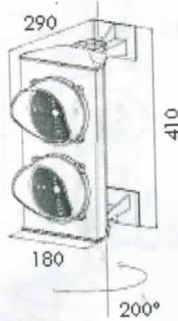

MADE IN ITALY

24V AC/DC 1X 3W

100.000h
180 X 290 X 250 mm
1.5Kg
IP 65

ASF25L1V/G/R

24V AC/DC 2X 3W

100.000h
180 X 290 X 410 mm
2.7 Kg
IP 65

ASF25L2RV

24V AC/DC 3X 3W

100.000h
180 X 290 X 590 mm
3.25 kg
IP 65

ASF25L3GRV

230V AC, max 70W

(ATL max, 2x 40 W)
180 x 290 x 250 mm
1.5 Kg
IP 65

ASF1G/R/V

230V AC, max 70W

(ATL max, 2x 40 W)
180 x 290 x 410mm
2.7 Kg
IP 65

ASF2RV

230V AC, max 70W

(ATL max, 2x 40 W)
180 x 290 x 590 mm
3.25 Kg
IP 65

ASF3GRV