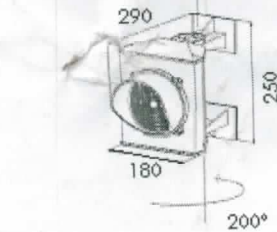

MADE IN ITALY

24V AC/DC 1X 3W

100.000h
180 X 290 X 250 mm
1.5Kg
IP 65

ASF25L1V/G/R

24V AC/DC 2X 3W

100.000h
180 X 290 X 410 mm
2.7 Kg
IP 65

ASF25L2RV

24V AC/DC 3X 3W

100.000h
180 X 290 X 590 mm
3.25 kg
IP 65

ASF25L3GRV

230V AC, max 70W

(ATL max, 2x 40 W)
180 x 290 x 250 mm
1.5 Kg
IP 65

ASF1G/R/V

230V AC, max 70W

(ATL max, 2x 40 W)
180 x 290 x 410mm
2.7 Kg
IP 65

ASF2RV

230V AC, max 70W

(ATL max, 2x 40 W)
180 x 290 x 590 mm
3.25 Kg
IP 65

ASF3GRV