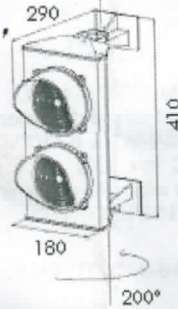

MADE IN ITALY

24V AC/DC 1X 3W

100.000h
180 X 290 X 250 mm
1.5Kg
IP 65

ASF25L1V/G/R

24V AC/DC 2X 3W

100.000h
180 X 290 X 410 mm
2.7 Kg
IP 65

ASF25L2RV

24V AC/DC 3X 3W

100.000h
180 X 290 X 590 mm
3.25 kg
IP 65

ASF25L3GRV

230V AC, max 70W

(ATL max, 2x 40 W)
180 x 290 x 250 mm
1.5 Kg
IP 65

ASF1G/R/V

230V AC, max 70W

(ATL max, 2x 40 W)
180 x 290 x 410mm
2.7 Kg
IP 65

ASF2RV

230V AC, max 70W

(ATL max, 2x 40 W)
180 x 290 x 590 mm
3.25 Kg
IP 65

ASF3GRV