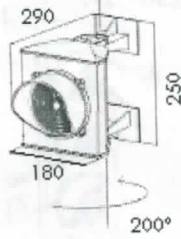

MADE IN ITALY

24V AC/DC 1X 3W

100.000h
180 X 290 X 250 mm
1.5Kg
IP 65

ASF25L1V/G/R

24V AC/DC 2X 3W

100.000h
180 X 290 X 410 mm
2.7 Kg
IP 65

ASF25L2RV

24V AC/DC 3X 3W

100.000h
180 X 290 X 590 mm
3.25 kg
IP 65

ASF25L3GRV

230V AC, max 70W

(ATL max, 2x 40 W)
180 x 290 x 250 mm
1.5 Kg
IP 65

ASF1G/R/V

230V AC, max 70W

(ATL max, 2x 40 W)
180 x 290 x 410mm
2.7 Kg
IP 65

ASF2RV

230V AC, max 70W

(ATL max, 2x 40 W)
180 x 290 x 590 mm
3.25 Kg
IP 65

ASF3GRV