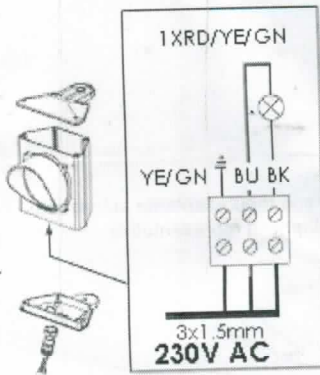

MADE IN ITALY

24V AC/DC 1X 3W

100.000h
180 X 290 X 250 mm
1.5Kg
IP 65

ASF25L1V/G/R

24V AC/DC 2X 3W

100.000h
180 X 290 X 410 mm
2.7 Kg
IP 65

ASF25L2RV

24V AC/DC 3X 3W

100.000h
180 X 290 X 590 mm
3.25 kg
IP 65

ASF25L3GRV

230V AC, max 70W

(ATL max, 2x 40 W)
180 x 290 x 250 mm
1.5 Kg
IP 65

ASF1G/R/V

230V AC, max 70W

(ATL max, 2x 40 W)
180 x 290 x 410mm
2.7 Kg
IP 65

ASF2RV

230V AC, max 70W

(ATL max, 2x 40 W)
180 x 290 x 590 mm
3.25 Kg
IP 65

ASF3GRV