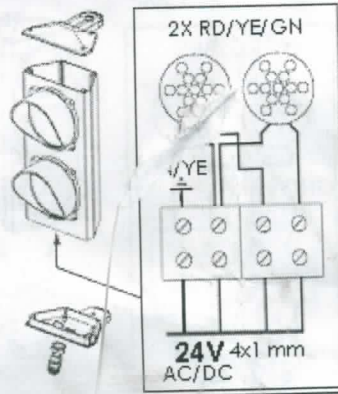

MADE IN ITALY

24V AC/DC 1X 3W

100.000h
180 X 290 X 250 mm
1.5Kg
IP 65

ASF25L1V/G/R

24V AC/DC 2X 3W

100.000h
180 X 290 X 410 mm
2.7 Kg
IP 65

ASF25L2RV

24V AC/DC 3X 3W

100.000h
180 X 290 X 590 mm
3.25 kg
IP 65

ASF25L3GRV

230V AC, max 70W

(ATL max, 2x 40 W)
180 x 290 x 250 mm
1.5 Kg
IP 65

ASF1G/R/V

230V AC, max 70W

(ATL max, 2x 40 W)
180 x 290 x 410mm
2.7 Kg
IP 65

ASF2RV

230V AC, max 70W

(ATL max, 2x 40 W)
180 x 290 x 590 mm
3.25 Kg
IP 65

ASF3GRV