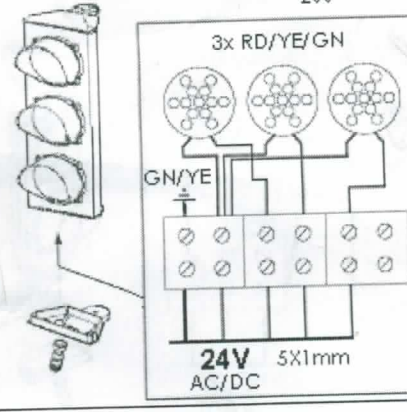

MADE IN ITALY

24V AC/DC 1X 3W

100.000h
180 X 290 X 250 mm
1.5Kg
IP 65

ASF25L1V/G/R

24V AC/DC 2X 3W

100.000h
180 X 290 X 410 mm
2.7 Kg
IP 65

ASF25L2RV

24V AC/DC 3X 3W

100.000h
180 X 290 X 590 mm
3.25 kg
IP 65

ASF25L3GRV

230V AC, max 70W

(ATL max, 2x 40 W)
180 x 290 x 250 mm
1.5 Kg
IP 65

ASF1G/R/V

230V AC, max 70W

(ATL max, 2x 40 W)
180 x 290 x 410mm
2.7 Kg
IP 65

ASF2RV

230V AC, max 70W

(ATL max, 2x 40 W)
180 x 290 x 590 mm
3.25 Kg
IP 65

ASF3GRV