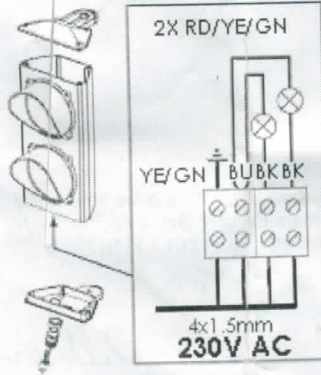

MADE IN ITALY

24V AC/DC 1X 3W

100.000h
180 X 290 X 250 mm
1.5Kg
IP 65

ASF25L1V/G/R

24V AC/DC 2X 3W

100.000h
180 X 290 X 410 mm
2.7 Kg
IP 65

ASF25L2RV

24V AC/DC 3X 3W

100.000h
180 X 290 X 590 mm
3.25 kg
IP 65

ASF25L3GRV

230V AC, max 70W

(ATL max, 2x 40 W)
180 x 290 x 250 mm
1.5 Kg
IP 65

ASF1G/R/V

230V AC, max 70W

(ATL max, 2x 40 W)
180 x 290 x 410mm
2.7 Kg
IP 65

ASF2RV

230V AC, max 70W

(ATL max, 2x 40 W)
180 x 290 x 590 mm
3.25 Kg
IP 65

ASF3GRV