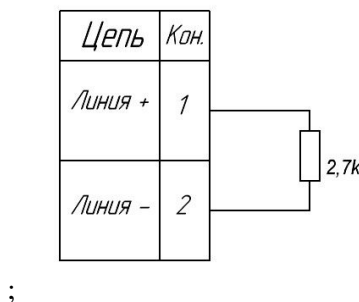

2.2. Номинал встроенного резистора 2,7 кОм;

2.3. Схема подключения линии к коробке «КС-Т» приведена на Рис.1;

Рис.1. Схема подключения линии к согласующей коробке «КС-Т».

### 3. Комплектность

Комплект поставки коробки «КС-Т» указан в таблице 1.

Обозначение	Наименование	Кол.	Примечание
КС-Т	Коробка согласующая линии световых табло.	1	
	Руководство по эксплуатации	1	
	Коробка упаковочная	1	