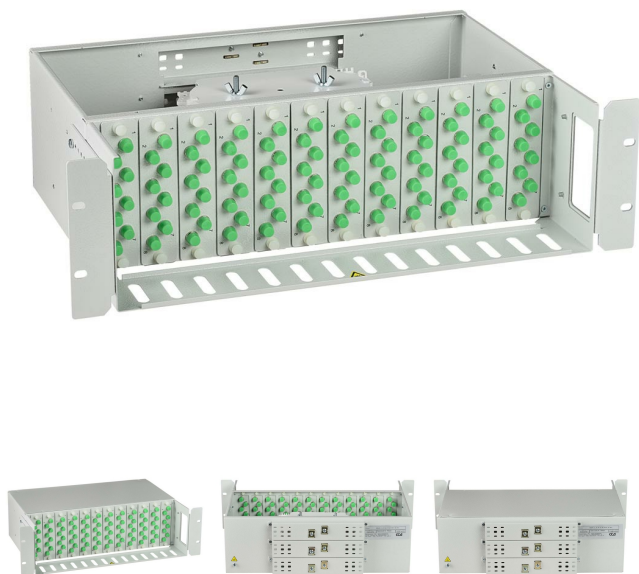

КРОСС ШКОС-С -3U/4 -96 -FC/ST ~96 -FC/D/APC ~96 -FC/APC

Номенклатурный номер: 130301-02269

Предназначен для концевой заделки, распределения и коммутации оптических волокон волоконно-оптических кабелей, и устанавливается в стойках монтажных или шкафах телекоммуникационных типоразмера 19", а при доукомплектации дополнительными кронштейнами в стойках и шкафах типоразмеров 21" (ETSI) и 23".

Крепление кабеля по оболочке осуществляется металлическим хомутом и/или нейлоновыми стяжками, на специализированном кабельном вводе, который крепится на задней стенке корпуса. Центральный силовой элемент ОК крепится при помощи металлической скобы. Сменные металлические планки на 8 или 4 отверстий обеспечивают установку адаптеров-розеток различных типов: FC, SC, ST, дуплекс LC. Комплектуется съемной полкой-органайзером.

Особенности:

- сменные металлические планки;
- цвет корпуса RAL7035 (серый);
- возможность установки кабельных вводов для ввода кабеля в гофротрубе, в наружной оболочке или в первой поясной оболочке;
- возможность ввода и крепежа претерминированных кабелей;
- наличие съемного переднего органайзера;
- возможность изменения положения крепежных кронштейнов для регулирования глубины установки кросса в стойке;
- надежная фиксация наружной оболочки кабеля металлическими винтовыми хомутами;
- возможность ввода кабелей со всех направлений, благодаря продольно расположенному кабельному вводу;
- возможность доукомплектации кронштейнами 21" (ETSI) и 23".

Характеристики

Количество портов FC	96
Макс. количество вводимых кабелей	12 или 6 транзитных
Тип телекоммуникационной стойки	19"
Габариты корпуса, мм	410x210x131
Масса, кг	5,3

Комплектация

Корпус ШКОС-С-3U	1 шт.
Крышка	1 шт.
Кронштейн 19"	2 шт.
Кассета КУ-3645	6 шт.
Крышка кассеты КУ	1 шт.
Планка 8FC	12 шт.
Розетка (адаптер) FC/APC	96 шт.
Пигтейл FC/APC	96 шт.
КДЗС	100 шт.
Комплект деталей для монтажа	1 шт.