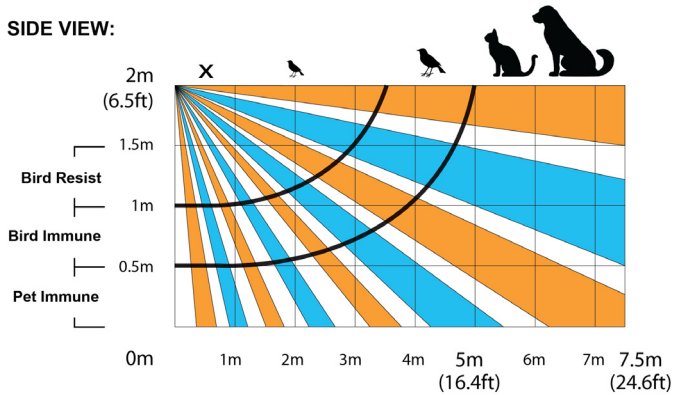

* Для США и Канады: частота 433 МГц установлена изготовителем и не может быть изменена.

7. Установите на место переднюю крышку и закрутите винт.

Важно: Не заслонять поле зрения детектора.

Тестирование NVR35M

Выполнение **тестового прохода** для проверки правильности установки: Ходить медленно по всему дальнему краю диапазона обнаружения и обеспечить обнаружение.

Режиме проверки длится 5 минут после закрытия винта тампера.

Диаграмма лучей

Режим невосприимчивости к животным

SIDE VIEW:

Мгновенный режим

SIDE VIEW:

Вид сверху

Сигналы СИД

Функция	Индикация состояния СИД
Открыт тампер	Зелёный: ВКЛ на 0.3 секунды каждые 30 секунд
Настройка чувствительности ИК	Зелёный: Мигает 1-3 раза, в соответствии с выбранным уровнем
Тревога	Красный: ВКЛ на 2 секунды
Загрузка/Закрыт тампер	Зелёный/Красный чередуются мигают в течение 30 секунд
Обнаружение анти-маски	Оранжевый: Мигает ВКЛ/ВЫКЛ 3 раза каждые 60 секунд