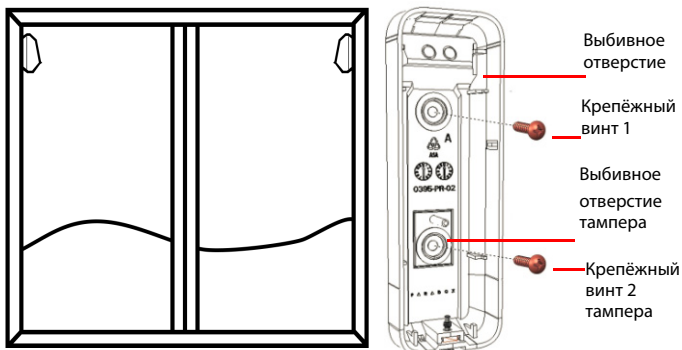

Установка NVR35M

1. Снимите верхнюю крышку - открутите стягивающий винт.

Рисунок 1 – Снятие верхней крышки

Рисунок 2 – Основной блок

2. Снимите основной блок: откройте по 2 защелкивающиеся замка на каждой стороне задней крышки, крепящие основной блок к задней крышке, как показано ниже. Затем снимите основной блок.

Рисунок 3 – Снятие основного блока

3. Закрепить заднюю крышку на оконной раме или стене с помощью винтов.

Рисунок 4 – Монтаж задней крышки

4. Установить основной блок на задней крышке - обеспечить фиксацию замков.

Рисунок 5 – Установка основного блока

5. Вставить 2 батареи AA.
6. Установите следующие настройки в соответствии с требованиями.

Рисунок 6 – Настройки датчика

Следующая таблица отображает настройки DIP-переключателей.