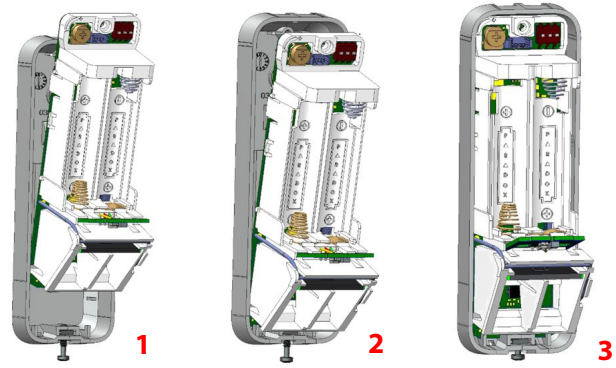

Установка NVR35M

1. Снимите верхнюю крышку - открутите стягивающий винт.

Рисунок 1 – Снятие верхней крышки

Рисунок 2 – Основной блок

2. Снимите основной блок: откройте по 2 защелкивающиеся замка на каждой стороне задней крышки, крепящие основной блок к задней крышке, как показано ниже. Затем снимите основной блок.

Рисунок 3 – Снятие основного блока

3. Закрепить заднюю крышку на оконной раме или стене с помощью винтов.

Рисунок 4 – Монтаж задней крышки

4. Установить основной блок на задней крышке - обеспечить фиксацию замков.

Рисунок 5 – Установка основного блока

5. Вставить 2 батареи AA.
6. Установите следующие настройки в соответствии с требованиями.

Рисунок 6 – Настройки датчика

Следующая таблица отображает настройки DIP-переключателей.