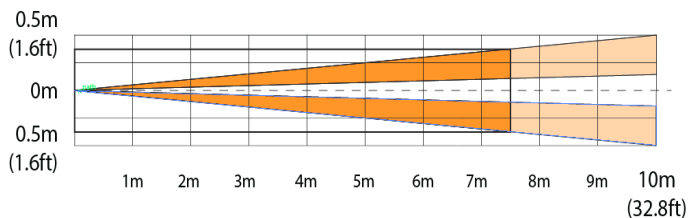

Диаграмма лучей

Режим невосприимчивости к животным

SIDE VIEW:

Мгновенный режим

SIDE VIEW:

Вид сверху

Сигналы СИД

Функция	Индикация состояния СИД
Открыт тампер	Зелёный: ВКЛ на 0.3 секунды каждые 30 секунд
Настройка чувствительности ИК	Зелёный: Мигает 1-3 раза, в соответствии с выбранным уровнем
Тревога	Красный: ВКЛ на 2 секунды
Загрузка/Закрыт тампер	Зелёный/Красный чередуются мигают в течение 30 секунд
Обнаружение анти-маски	Оранжевый: Мигает ВКЛ/ВЫКЛ 3 раза каждые 60 секунд