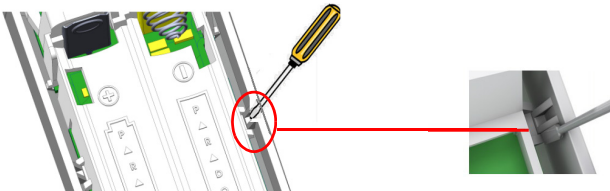

NVR35M

Руководство по установке

V1.0

Беспроводной внешний/
внутренний 2-частотный
датчик, с двойным сенсором,
анти-маской и невосприимчивостью к животным, для
окон и раздвижных дверей

P ▲ R ▲ D O X⁺

NVR35M-RI01

Установка NVR35M

1. Снимите верхнюю крышку - открутите стягивающий винт.

Рисунок 1 – Снятие верхней крышки

Рисунок 2 – Основной блок

2. Снимите основной блок: откройте по 2 защелкивающиеся замка на каждой стороне задней крышки, крепящие основной блок к задней крышке, как показано ниже. Затем снимите основной блок.

Рисунок 3 – Снятие основного блока

3. Закрепить заднюю крышку на оконной раме или стене с помощью винтов.

Рисунок 4 – Монтаж задней крышки

4. Установить основной блок на задней крышке - обеспечить фиксацию замков.

Рисунок 5 – Установка основного блока

5. Вставить 2 батареи AA.
6. Установите следующие настройки в соответствии с требованиями.

Рисунок 6 – Настройки датчика

Следующая таблица отображает настройки DIP-переключателей.