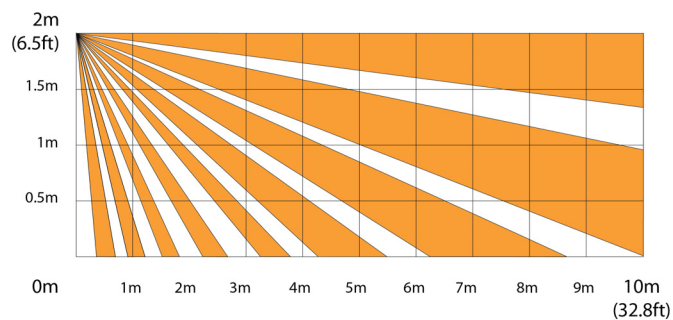

Диаграмма лучей

Режим невосприимчивости к животным

SIDE VIEW:

Мгновенный режим

SIDE VIEW:

Вид сверху

Сигналы СИД

Функция	Индикация состояния СИД
Открыт тампер	Зелёный: ВКЛ на 0.3 секунды каждые 30 секунд
Настройка чувствительности ИК	Зелёный: Мигает 1-3 раза, в соответствии с выбранным уровнем
Тревога	Красный: ВКЛ на 2 секунды
Загрузка/Закрыт тампер	Зелёный/Красный чередуются мигают в течение 30 секунд
Обнаружение анти-маски	Оранжевый: Мигает ВКЛ/ВЫКЛ 3 раза каждые 60 секунд