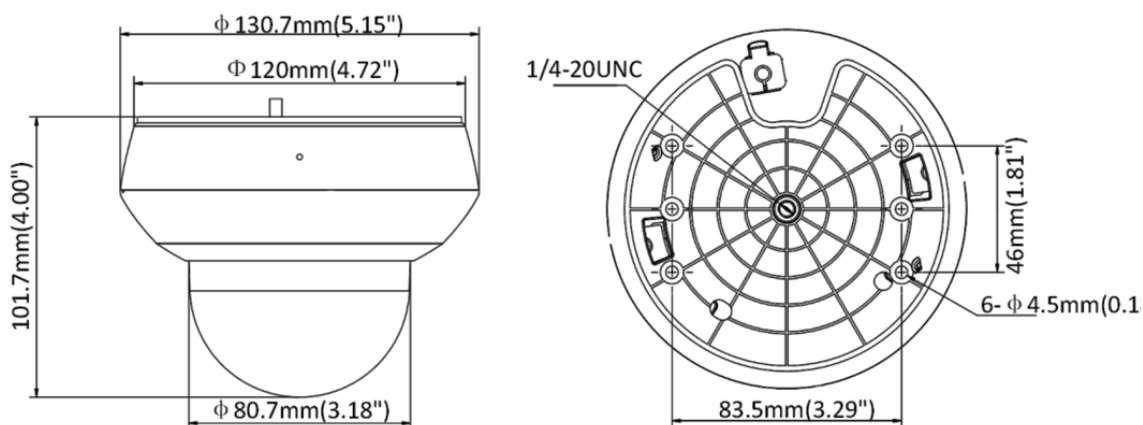

(удлиняемый) DS-1297ZJ-M, Блок питания
NBLP-12/1

Габариты (мм)

Аксессуары поддерживаемые камерой

Модель камеры		NBLC-4204Z-MSDV2	
№	Тип аксессуара	Изображение	Техническое описание
1	Настенный кронштейн DS-1294ZJ-PT		Тех.описание кронштейна DS-1294ZJ-PT
2	Блок питания NBLP-12/1		Тех.описание Блока питания NBLP-12/1