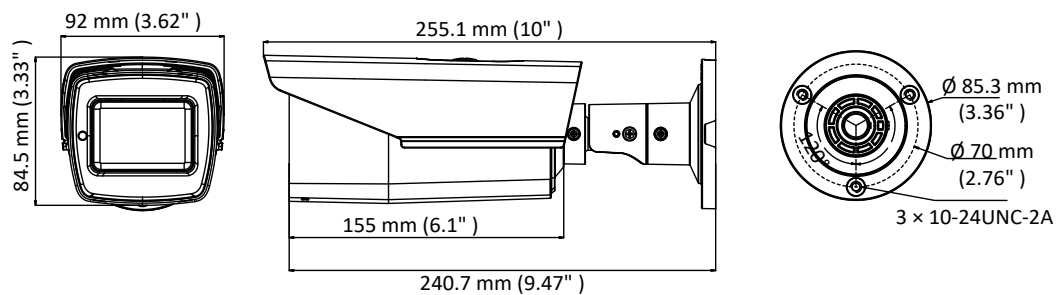

Основное	
Размеры	84.5 × 92 × 255.1 мм (3.33 × 3.62 × 10")
Масса	Приблиз.. 925 г

Доступные модели

DS-2CE19U7T-AIT3ZF

Размеры (ед. изм.: мм (дюймы))

Аксессуары

DS-1280ZJ-S
Монтажная коробка

DS-1275ZJ-SUS
Кронштейн для установки
на столб (стойку)