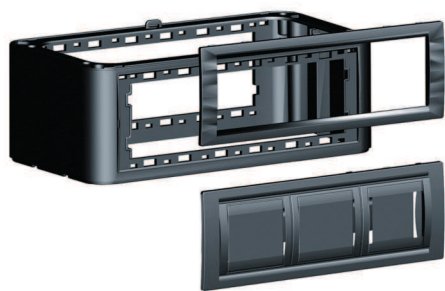

Вертикальное расширение напольной башенки BUS

Назначение:

- вертикальное расширение напольной башенки BUS.

Характеристики:

- монтаж ЭУИ с 2 сторон, по 6 модулей;
- монтаж ЭУИ серий "Viva" и "45x45 мм" в соответствующих каркасах.

Комплект поставки:

- стойка – 1 шт.;
- саморезы для монтажа стойки к основанию базы – 4 шт.;
- внутренняя центральная перегородка – 1 шт.;
- рамка на 6 модулей – 2 шт.;
- заглушка сплошная на 6 модулей (накладка для декора неиспользуемого проема башенки) – 1 шт.

Кол-во модулей расширения башенки, суммарное (с каждой стороны)	Цвет расширения башенки	Совместимость расширения башенки, ЭУИ и каркасов (для их монтажа в башенку)				Размеры расширения башенки в сборе, мм			Вес, кг/шт.	Код расширения башенки
		цвет ЭУИ и каркасов	серия ЭУИ	код каркаса	кол-во модулей каркаса	длина	ширина	высота		
12 (6+6)	черный	черный	"Viva"	F0003AB	6	216	105	72	0,382	09091
		белый	"Viva"	F0003A	6					
		серый	"Viva"	F1003A	6					
12 (6+6)	серый	серый	"Viva"	F1003A	6	216	105	72	0,382	09071
		белый	"Viva"	F0003A	6					
12 (6+6)	белый	белый	"Viva"	F0003A	6	216	105	72	0,382	09051

Организация рабочих мест в напольных башенках "In-liner Front"

Для организации рабочего места в башенке электроустановочные изделия (ЭУИ) необходимо защелкнуть в каркас на 6 модулей (ЭУИ серии "Viva" защелкиваются спереди), затем подключить кабели. Далее каркас с ЭУИ защелкнуть внутрь башенки и установить рамку. Если в каркасе остались незаполненные модули, то следует закрыть их заглушками.

ВАЖНО: Для серии "Viva" в башенках предпочтительно применение единого каркаса на 6 модулей, но возможно также применение каркасов на 2 модуля. Заглушки на 1 модуль в комплект поставки башенок не входят.