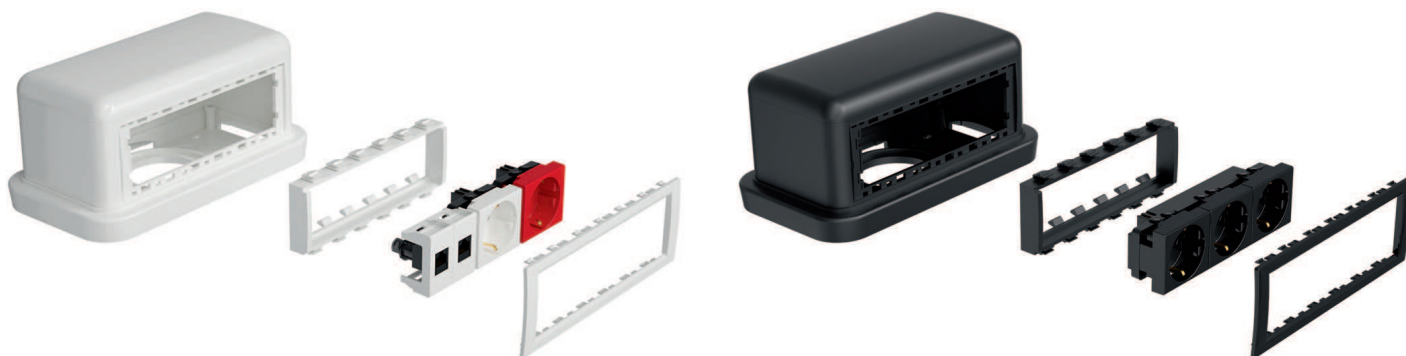

Варианты монтажа розеток "Viva" в башенке: силовые + слаботочные или тройная розетка единым блоком