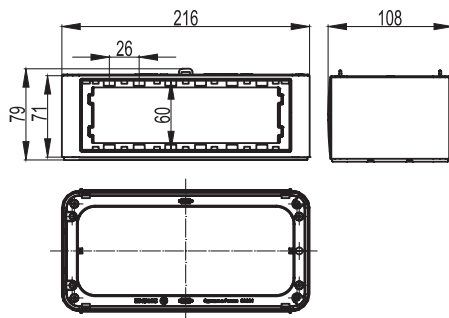

Вертикальное расширение напольной башенки BUS

Назначение:

- вертикальное расширение напольной башенки BUS.

Характеристики:

- монтаж ЭУИ с 2 сторон, по 6 модулей;
- монтаж ЭУИ серий "Viva" и "45x45 мм" в соответствующих каркасах.

Комплект поставки:

- стойка – 1 шт.;
- саморезы для монтажа стойки к основанию базы – 4 шт.;
- внутренняя центральная перегородка – 1 шт.;
- рамка на 6 модулей – 2 шт.;
- заглушка сплошная на 6 модулей (накладка для декора неиспользуемого проема башенки) – 1 шт.

Кол-во модулей расширения башенки, суммарное (с каждой стороны)	Цвет расширения башенки	Совместимость расширения башенки, ЭУИ и каркасов (для их монтажа в башенку)				Размеры расширения башенки в сборе, мм			Вес, кг/шт.	Код расширения башенки
		цвет ЭУИ и каркасов	серия ЭУИ	код каркаса	кол-во модулей каркаса	длина	ширина	высота		
12 (6+6)	черный	черный	"Viva"	F0003AB	6	216	105	72	0,382	09091
		белый	"Viva"	F0003A	6					
		серый	"Viva"	F1003A	6					
12 (6+6)	серый	серый	"Viva"	F1003A	6	216	105	72	0,382	09071
		белый	"Viva"	F0003A	6					
12 (6+6)	белый	белый	"Viva"	F0003A	6	216	105	72	0,382	09051

Организация рабочих мест в напольных башенках "In-liner Front"

Для организации рабочего места в башенке электроустановочные изделия (ЭУИ) необходимо защелкнуть в каркас на 6 модулей (ЭУИ серии "Viva" защелкиваются спереди), затем подключить кабели. Далее каркас с ЭУИ защелкнуть внутрь башенки и установить рамку. Если в каркасе остались незаполненные модули, то следует закрыть их заглушками.

ВАЖНО: Для серии "Viva" в башенках предпочтительно применение единого каркаса на 6 модулей, но возможно также применение каркасов на 2 модуля. Заглушки на 1 модуль в комплект поставки башенок не входят.