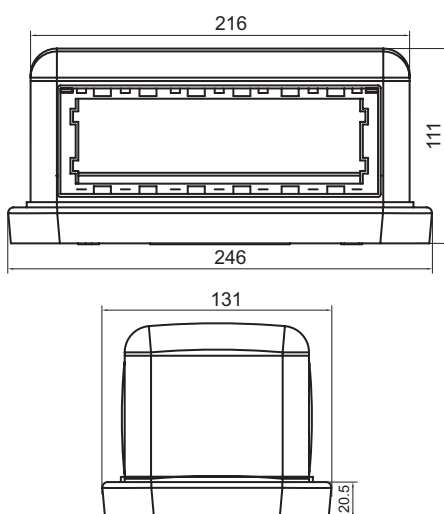

Характеристики

Характеристики	Значения
Технические условия	ТУ 3449-027-47022248-2011
Материал коробов (прямых секций)	не распространяющий горение полипропилен
Цвет	черный RAL 7016, серый RAL 7030 или белый RAL 9016
Температура монтажа и эксплуатации	от +5 до +60 °С
Температура транспортирования и хранения (в упакованном виде)	от -25 до +45 °С
Климатическое исполнение	УХЛ4 по ГОСТ 15543-70 и ГОСТ 15150-69. Для макроклиматических районов с умеренным и холодным климатом. Для эксплуатации в помещениях с искусственно регулируемыми климатическими условиями, например, в закрытых отапливаемых или охлаждаемых и вентилируемых производственных и других, в том числе хорошо вентилируемых подземных помещениях (отсутствие воздействия прямого солнечного излучения, атмосферных осадков, ветра, песка и пыли наружного воздуха; отсутствие или существенное уменьшение воздействия рассеянного солнечного излучения и конденсации влаги)
Степень защиты	IP 40 по ГОСТ 14254. Защита от проникновения внешних твердых предметов $\phi \geq 1,0$ мм
Сертификаты	наличие всех необходимых сертификатов Российской Федерации и Таможенного союза (скачать сертификаты можно на www.dkc.ru)

Напольная двухсторонняя башенка BUS

Назначение:

- организация рабочего места в открытом интерьере, под столами, трибунами и т. д.

Характеристики:

- монтаж ЭУИ с 2 сторон, по 6 модулей;
- монтаж ЭУИ серий "Viva" и "45x45 мм" в соответствующих каркасах.

Комплект поставки:

- основание – 1 шт.;
- стойка – 1 шт.;
- крышка – 1 шт.;
- саморезы для монтажа стойки к основанию базы – 4 шт.;
- внутренняя центральная перегородка – 1 шт.;
- рамка на 6 модулей – 2 шт.;
- заглушка сплошная на 6 модулей (накладка для декора неиспользуемого проема башенки) – 1 шт.

Кол-во модулей башенки, суммарное (с каждой стороны)	Цвет башенки	Совместимость башенки и электроустановочных изделий (ЭУИ) и каркасов для их монтажа в башенку				Размеры башенки в сборе, мм			Вес, кг/шт.	Код башенки
		цвет ЭУИ и каркасов	серия ЭУИ	код каркаса	кол-во модулей каркаса	длина	ширина	высота		
12 (6+6)	черный	черный	"Viva"	F0003AB	6	242	131	111	0,623	09090
		серый	"Viva"	F1003A	6					
		белый	"Viva"	F0003A	6					
12 (6+6)	серый	серый	"Viva"	F1003A	6	242	131	111	0,623	09070
		белый	"Viva"	F0003A	6					
12 (6+6)	белый	белый	"Viva"	F0003A	6	242	131	111	0,623	09050