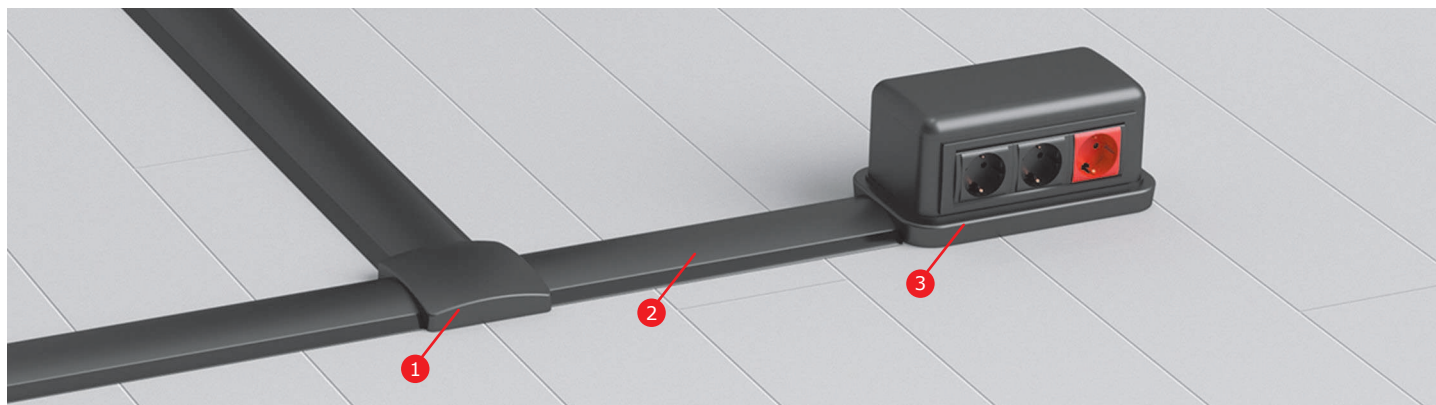

Для монтажа электроустановочных изделий используют двухмодульные каркасы. С каждой стороны башенки устанавливаются по 3 каркаса. При установке каркасов с розетками одной серии фиксация происходит за счет сцепления, если серии разные (например, "Viva" + "45x45 мм"), то каркасы соприкасаются. Поверх каркасов устанавливается шестимодульная рамка (поставляется в комплекте с башенкой). При необходимости одну сторону башенки можно сделать глухой (заглушка на 6 модулей поставляется в комплекте с башенкой и вертикальным расширением).

Легкая стыковка с напольными кабель-каналами

Возможен ввод напольных каналов типа CSP-F в башенку BUS с любой из 4-х сторон. Для этого на крышке канала необходимо срезать боковые мягкие вставки по 5 мм с каждой стороны. Кабель-канал 75x17 мм вводится без адаптера, канал 50x12 мм – с адаптером (05917, 05918 или 05919).

Возможность ввода кабелей со стороны пола

4 выбивных отверстия диаметром 20 мм и одно центральное отверстие диаметром 60 мм на дне башенки позволяют легко вводить кабель со стороны пола.

Состав системы

- Напольная башенка BUS на 12 модулей.
- Вертикальное расширение.