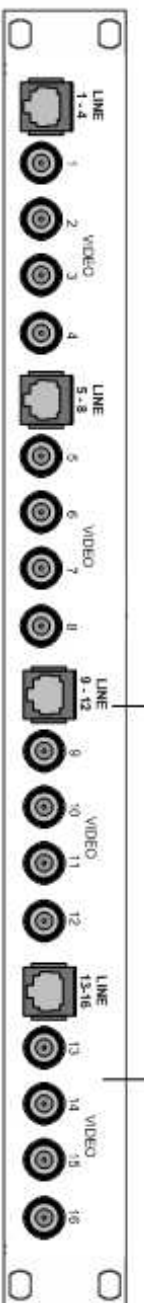

Цоколевка разъема RG-45

16-канальный блок приема AVT-16TRX1021

Линии связи

Выход видео

Кабель связи

Видеорегистратор

К приемникам сигнала (нагрузка 75 Ом)

Локальная вычислительная сеть

Монитор

Видеокамера

Видеокамера

Видеокамера

Видеокамера

Приемопередатчик AVT-TRX101

Приемопередатчик AVT-TRX103

Приемопередатчик AVT-TRX104