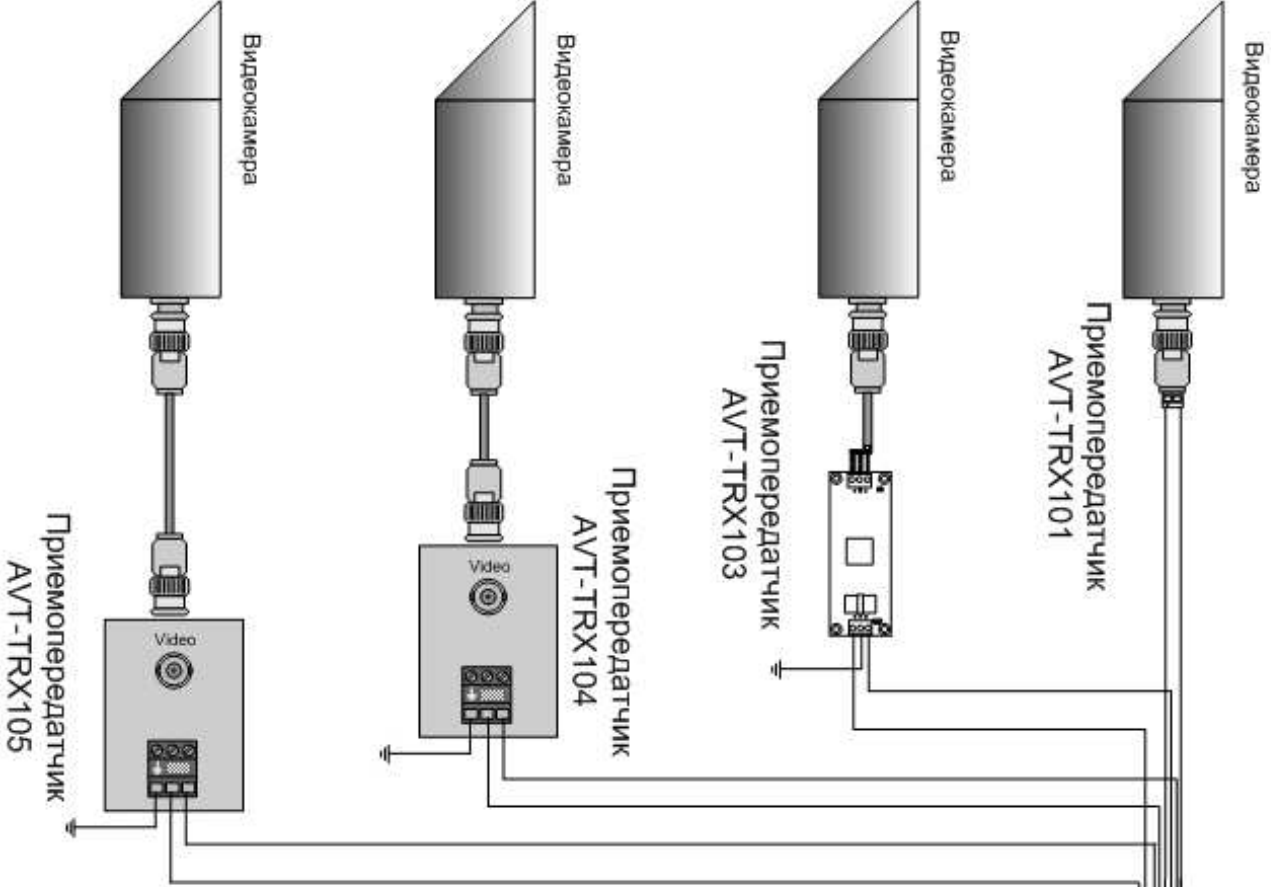

Цоколевка разъема RG-45

16-канальный блок приема AVT-16TRX1021

Линии связи

Выход видео

Кабель связи

Видеорегистратор

К приемникам сигнала (нагрузка 75 Ом)

Локальная вычислительная сеть

Монитор

Видеокамера

Видеокамера

Видеокамера

Видеокамера

Приемопередатчик AVT-TRX101

Приемопередатчик AVT-TRX103

Приемопередатчик AVT-TRX104

Приемопередатчик AVT-TRX105