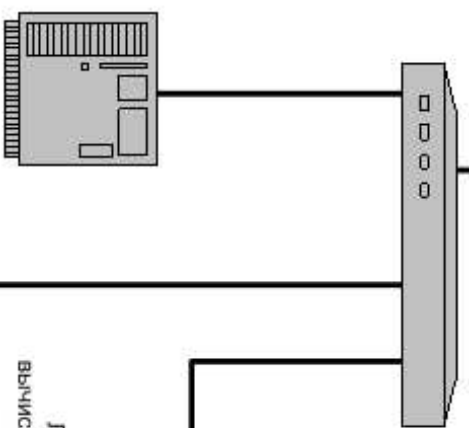

Цоколевка разъема RG-45

16-канальный блок приема AVT-16TRX1021

Линии связи

Выход видео

Кабель связи

Видеорегистратор

К приемникам сигнала (нагрузка 75 Ом)

Локальная вычислительная сеть

Монитор

Видеокамера

Видеокамера

Видеокамера

Видеокамера

Приемопередатчик AVT-TRX101

Приемопередатчик AVT-TRX103

Приемопередатчик AVT-TRX104

Приемопередатчик AVT-TRX105