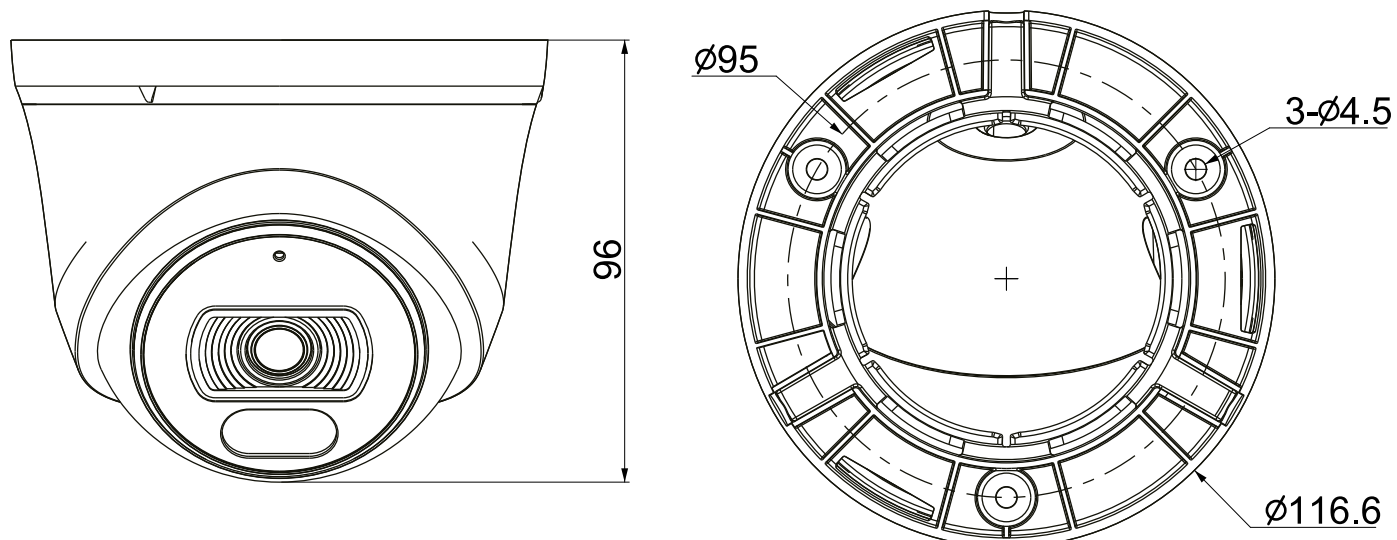

Габаритные размеры в мм

Аксессуары