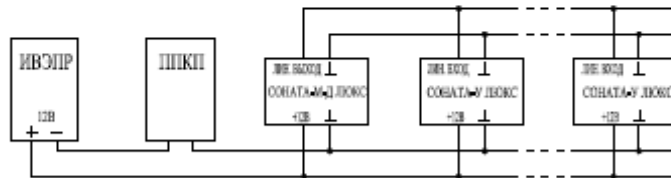

Схема внешних соединений оповещателя «Соната-М-Д» ЛЮКС

Рис.1

Схема подключения оповещателя «СОНАТА-М-Д» ЛЮКС с оповещателями «СОНАТА-У» ЛЮКС

Рис.2

Схема подключения одной группы речевых оповещателей «Соната-М-Д» ЛЮКС и «Соната-У» ЛЮКС с возможностью контроля управляющей и питающей линий