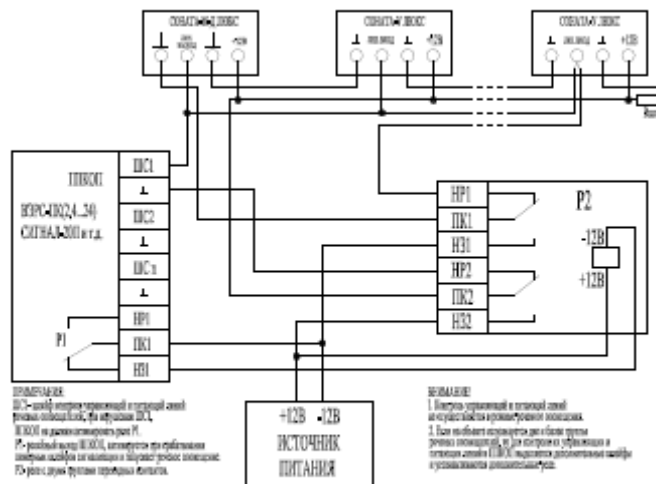

Схема внешних соединений оповещателя «Соната-М-Д» ЛЮКС

Рис.1

Схема подключения оповещателя «СОНАТА-М-Д» ЛЮКС с оповещателями «СОНАТА-У» ЛЮКС

Рис.2

Схема подключения одной группы речевых оповещателей «Соната-М-Д» ЛЮКС и «Соната-У» ЛЮКС с возможностью контроля управляющей и питающей линий

Рис.3