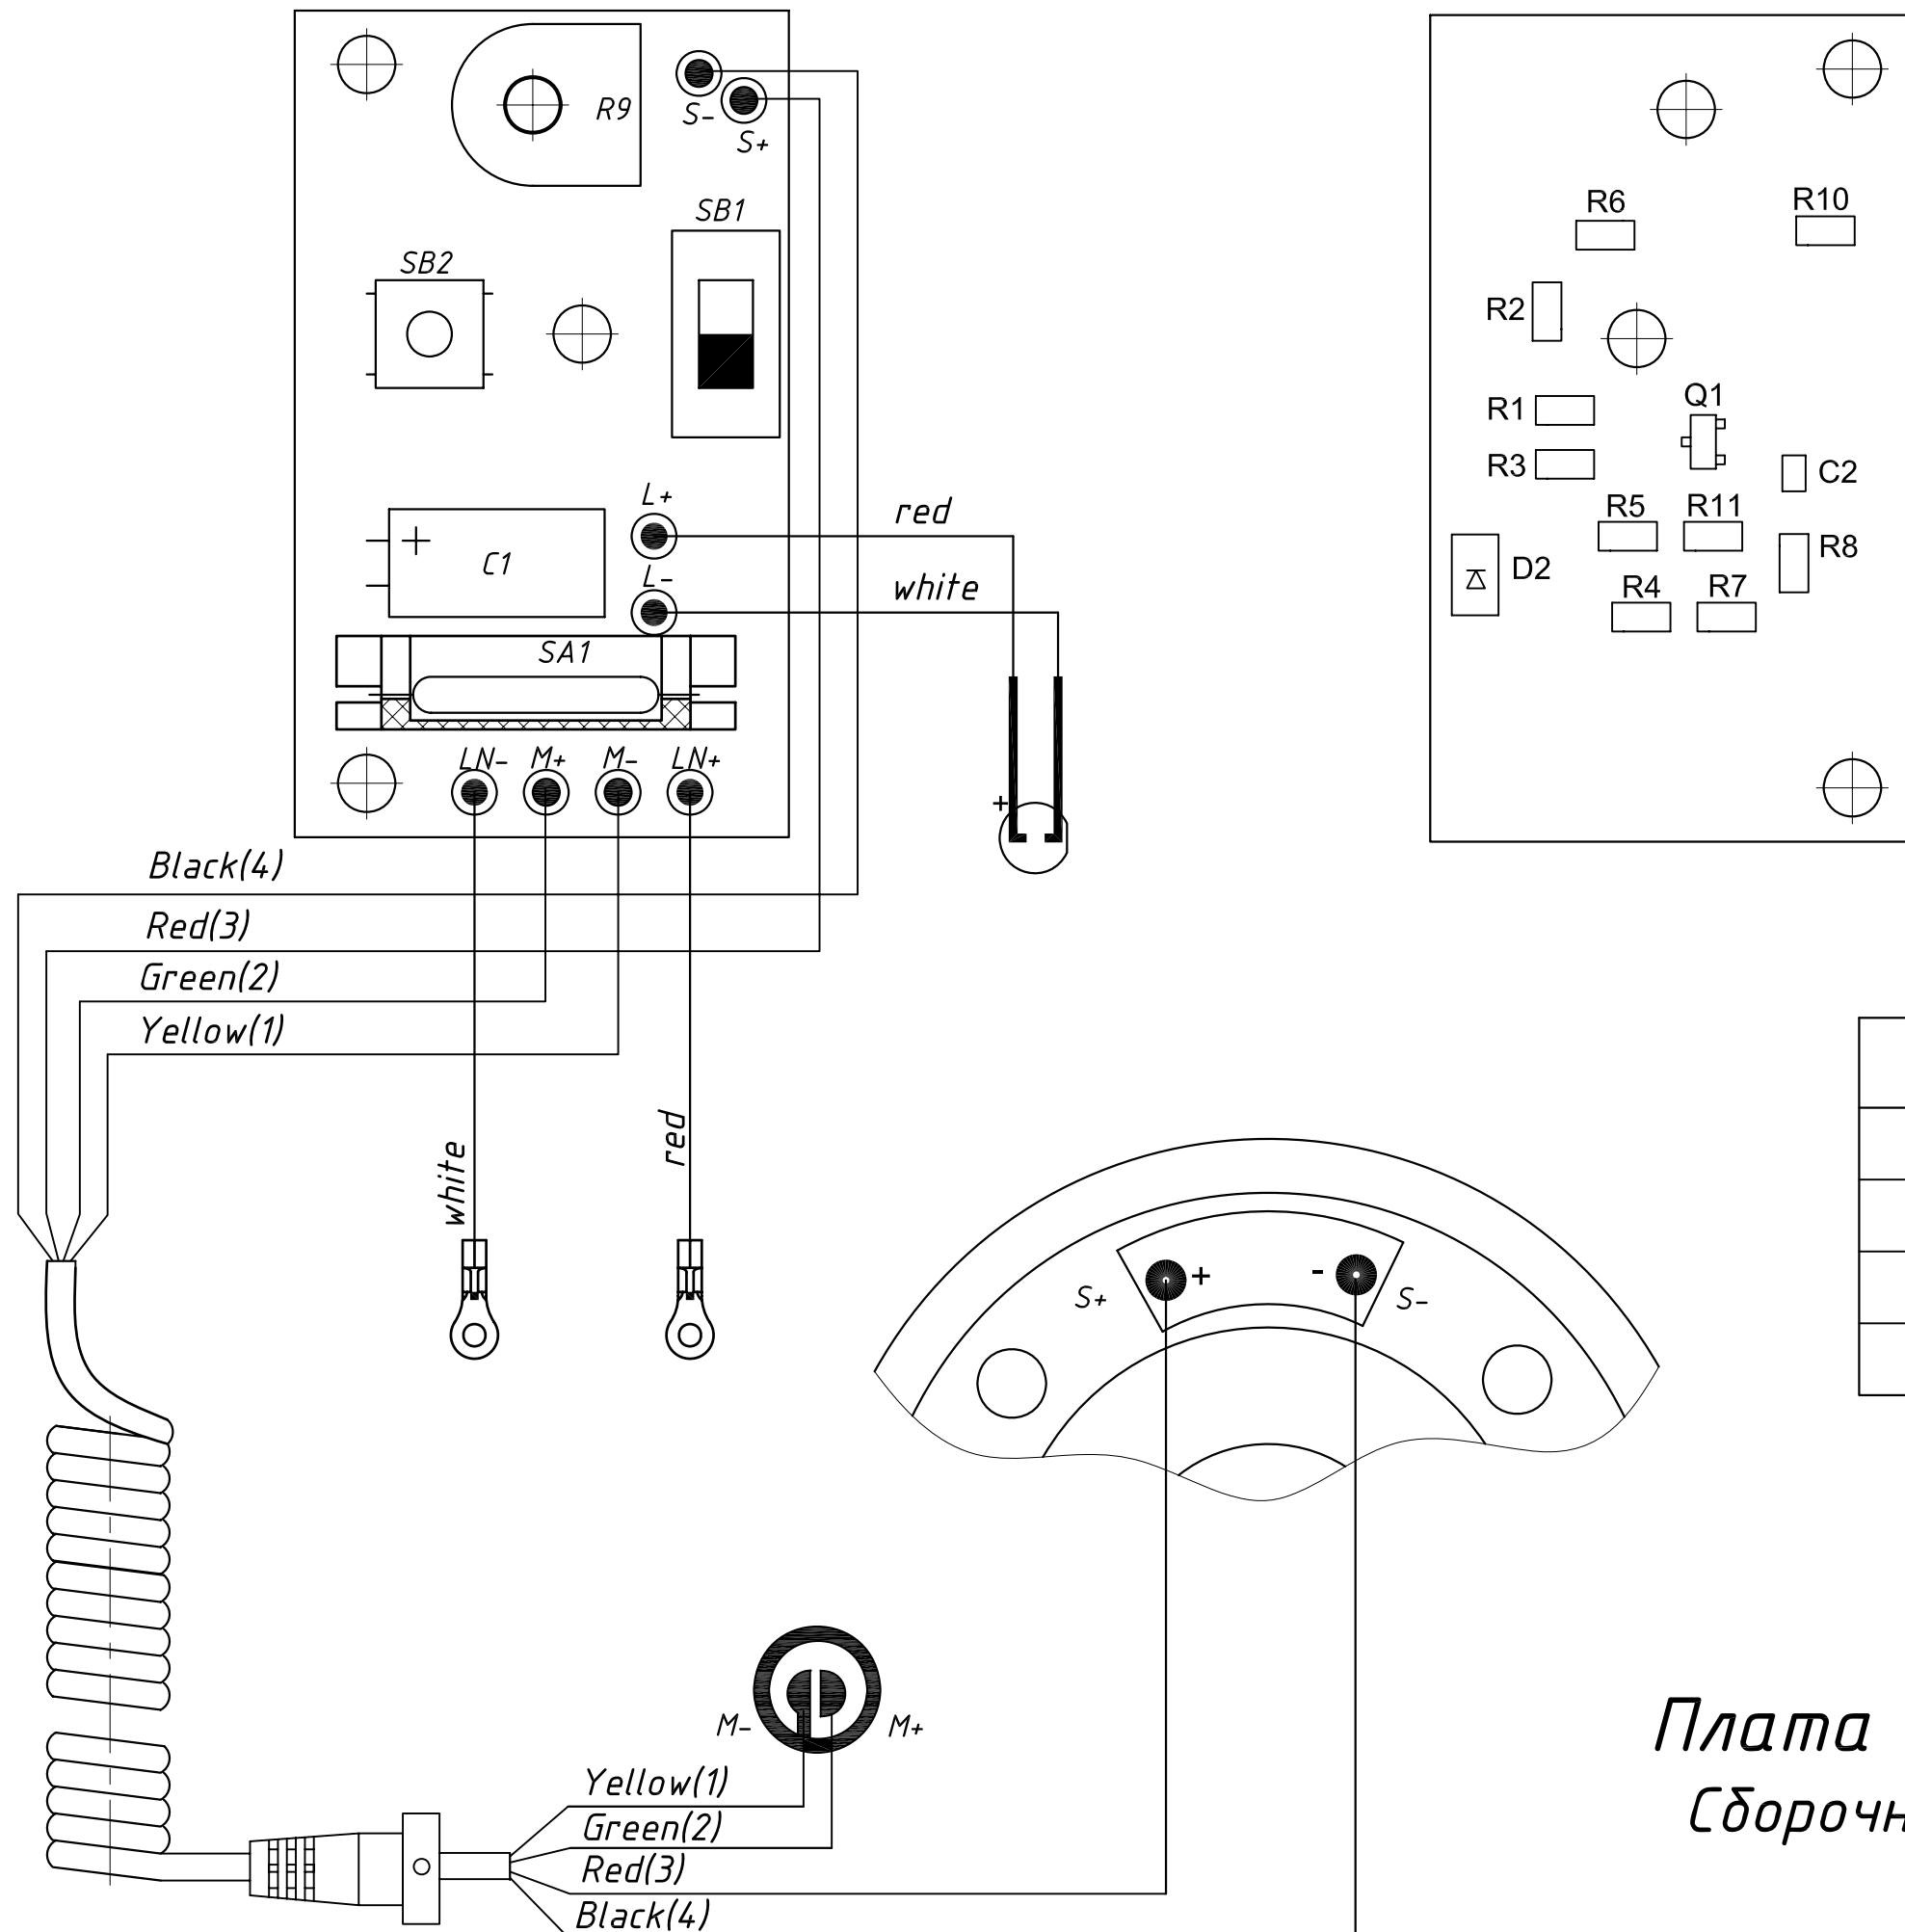

УКП-9М,12

Схема электрическая принципиальная

Wire	Wiring Point
Black(4)	S-
Red(3)	S+
Green(2)	M+
Yellow(1)	M-

*Плата УКП-9М,11,12М
Сборочный чертеж*