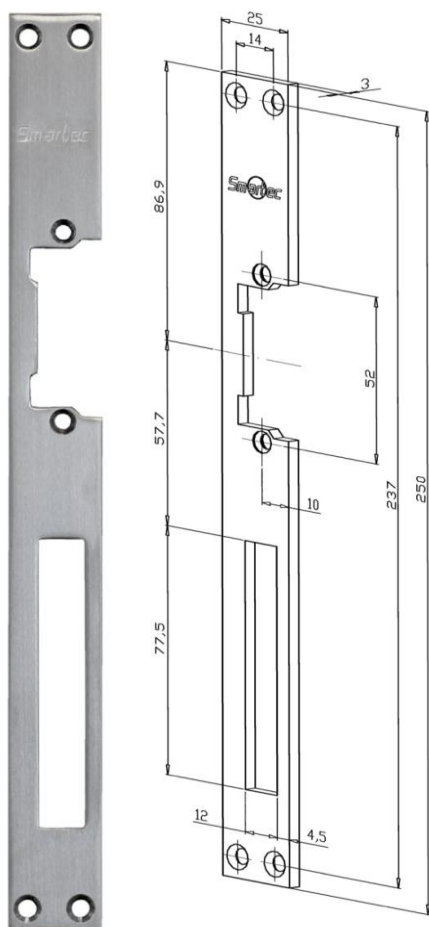

Запорная планка ST-SL102SP

- Подходит для правой и левой двери
- Симметричный дизайн
- Нержавеющая сталь

Запорная планка ST-SL102SP может использоваться с электромеханическими защелками ST-SL151NC и ST-SL151NO.

Технические характеристики

Модель:	ST-SL102SP
Материал:	Нержавеющая сталь
Цвет:	Металик
Длина:	250 мм
Ширина:	25 мм
Толщина:	3 мм
Вырез для прямого ригеля:	Да
Направляющая для косо́го ригеля:	Нет