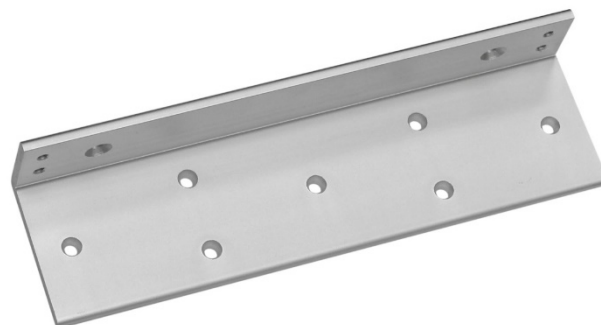

Кронштейн L типа для замков серии ST-EL523xxx-SS

- Для крепления замка на дверь, открывающуюся наружу
- Совместимость – ST-EL523xxx-SS
- Материал – алюминий
- Цвет – серебряный

Кронштейн L типа выполнен из алюминия и предназначен для крепления электромагнитных замков на двери, открывающиеся наружу, когда ширина дверной коробки не допускает непосредственный монтаж замка.

Способ монтажа:

Размеры: