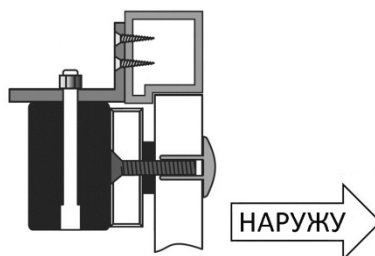

Кронштейн L типа для замков серии ST-EL523xxx-SS

- Для крепления замка на дверь, открывающуюся наружу
- Совместимость – ST-EL523xxx-SS
- Материал – алюминий
- Цвет – серебряный

Кронштейн L типа выполнен из алюминия и предназначен для крепления электромагнитных замков на двери, открывающиеся наружу, когда ширина дверной коробки не допускает непосредственный монтаж замка.

Способ монтажа:

Размеры: