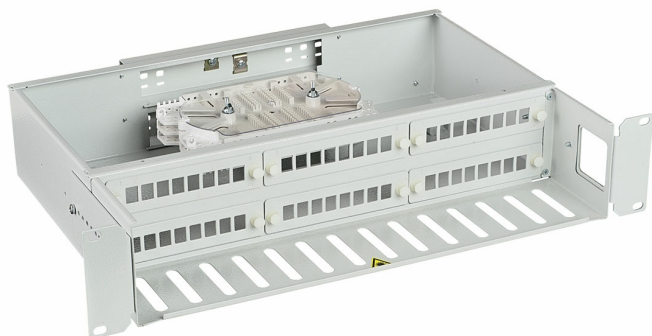

КРОСС ШКОС-С -2U/4 -48 -SC ~ -(КОРПУС) ~

Номенклатурный номер: 130301-00027

Предназначен для концевой заделки, распределения и коммутации оптических волокон волоконно-оптических кабелей, и устанавливается в стойках монтажных или шкафах телекоммуникационных типоразмера 19", а при доукомплектации дополнительными кронштейнами в стойках и шкафах типоразмеров 21" (ETSI) и 23".

Крепление кабеля по оболочке осуществляется металлическим хомутом и/или нейлоновыми стяжками, на специализированном кабельном вводе, который крепится на задней стенке корпуса. Центральный силовой элемент ОК крепится при помощи металлической скобы. Сменные металлические планки на 8 или 4 отверстий обеспечивают установку адаптеров-розеток различных типов: FC, SC, ST, дуплекс LC. Комплектуется съемной полкой-органайзером.

Особенности:

- сменные металлические планки;
- цвет корпуса RAL7035 (серый);
- возможность установки кабельных вводов для ввода кабеля в гофротрубе, в наружной оболочке или в первой поясной оболочке;
- возможность ввода и крепежа претерминированных кабелей;
- наличие съемного переднего органайзера;
- возможность изменения положения крепежных кронштейнов для регулирования глубины установки кросса в стойке;
- надежная фиксация наружной оболочки кабеля металлическими винтовыми хомутами;
- возможность ввода кабелей со всех направлений, благодаря продольно расположенному кабельному вводу;
- возможность доукомплектации кронштейнами 21" (ETSI) и 23".

Характеристики

Максимальное количество портов FC/SC/LC	48/48/96
Максимальное количество портов дуплекс SC	-
Максимальное количество вводимых кабелей	8 или 4 транзитных
Тип телекоммуникационной стойки	19", 23", ETSI
Габариты корпуса, мм	410x210x85,5
Масса, кг	3,9