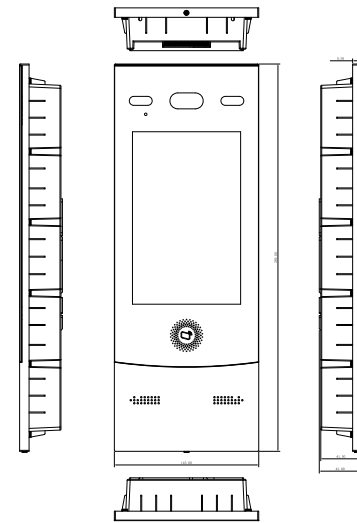

### Основные данные

Внешний вид	G series
Дисплей	IPS-экран с высоким разрешением
Тип экрана	Емкостный
Разрешение	800 (Г) × 1280 (В)
Видеокамера	2 Мп CMOS
WDR	True-WDR (120dB)
Компенсация света	Автоматическое заполнение белым светом Автоматическая ИК-подсветка
Индикатор состояния	1, синий- рабочее состояние
Голосовые подсказки	Да
Материал корпуса	Алюминий+Поликарбонат+АБС-пластик

## Функциональность

Диапазон распознавания лиц	Расстояние между лицом и камерой: 0,3 м – 2,0 м Рост человека: 1,1 м – 2,4 м
Конфигурация распознавания лиц	Защита от подделки Порог распознавания Угол профиля лица
Точность верификации лиц	> 99 %

Время сравнения лиц	≤ 0,3 с
Объем хранения	
Лица	20 000
Карты	10 000
Отпечатки пальцев	10 000
Порты	
RS-485	1
Wiegand	1
Ethernet	1 Ethernet-порт 10M/100M/1000M
Тревожные выходы	2 (количество переключателей)
Тревожные выходы	2 (сухой контакт)
Тревога	Да
Выход питания	1 DC 12 В/100 мА
Кнопка выхода	1
Детекция статуса двери	1
Управление блокировкой	1, обычно включено или выключено по умолчанию
Сигнализация	
Тампер кражи	Да
Принудительная тревога	Да
Превышение времени ожидания датчика двери	Да
Общее	
Класс защиты	IP66 (На зазор между устройством и стеной наносится силикатный гель. Рекомендуется жидкий силикат натрия. Более подробную информацию см. в руководстве по быстрому запуску.)
Питание	Опционально
Режим подачи питания	DC 12 В/2 А
Потребляемая мощность	≤ 24,0 Вт
Размеры устройства	389 мм×145 мм×43 мм
Размеры упаковки	413 мм×182 мм×104 мм
Рабочая температура	-20°C - +60°C
Рабочая влажность	10–90 %
Рабочее давление	86-106 кПа
Вес брутто	1,91 кг
Аксессуары	Монтажная пластина
Метод установки	Накладной и врезной монтаж
Условия эксплуатации	Снаружи помещения

### Размеры (мм)