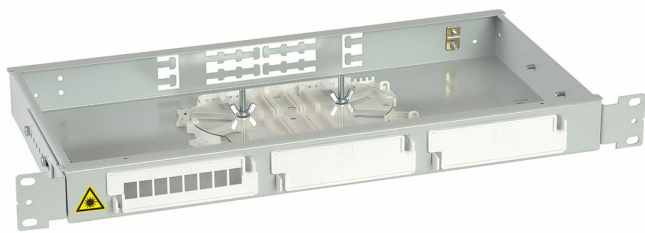

КРОСС ШКОС-Л -1U/2 -8 -FC/ST/SC/LC~ -(КОРПУС) ~ ССД

Номенклатурный номер: 130308-00016

Кросс оптический стоечный серии ШКОС-Л предназначен для установки в стойки 19", 23", 21".

Крепление кабеля по оболочке осуществляется металлическим хомутом и/или нейлоновыми стяжками, на Т-образном лепестке. Центральный силовой элемент крепится при помощи металлической скобы. Сменные пластиковые планки на 4 и 8 отверстий обеспечивают установку адаптеров-розеток различных типов: FC, SC, ST, дуплекс LC.

Особенности:

- сменные пластиковые планки;
- возможность изменения положения крепежных кронштейнов для регулирования глубины установки кросса в стойке;
- надежная фиксация наружной оболочки кабеля металлическими винтовыми хомутами;
- возможность ввода кабелей со всех направлений, благодаря продольно расположенному кабельному вводу.

Комплектующие изделия могут быть заменены на аналогичные (или лучшего качества) без предварительного уведомления.

Характеристики

Макс. кол-во портов FC/SC/LC	24/24/48
Макс. кол-во вводимых кабелей	2
Тип термоусаживаемых гильз	КДЗС-4525
Тип телекоммуникационной стойки	19", 23", ETSI
Габариты корпуса, мм	410x210x41,5
Масса, кг	1,97

Комплектация

Корпус ШКОС-Л-1U	1 шт.
Крышка	1 шт.
Кронштейн 19"	2 шт.
Кассета КТ-3645	1 шт.
Крышка кассеты КТ-3645	1 шт.
Планка пластиковая 8SC	1 шт.
Планка пластиковая 8FC	1 шт.
Планка заглушка	2 шт.
Комплект деталей для монтажа	1 шт.